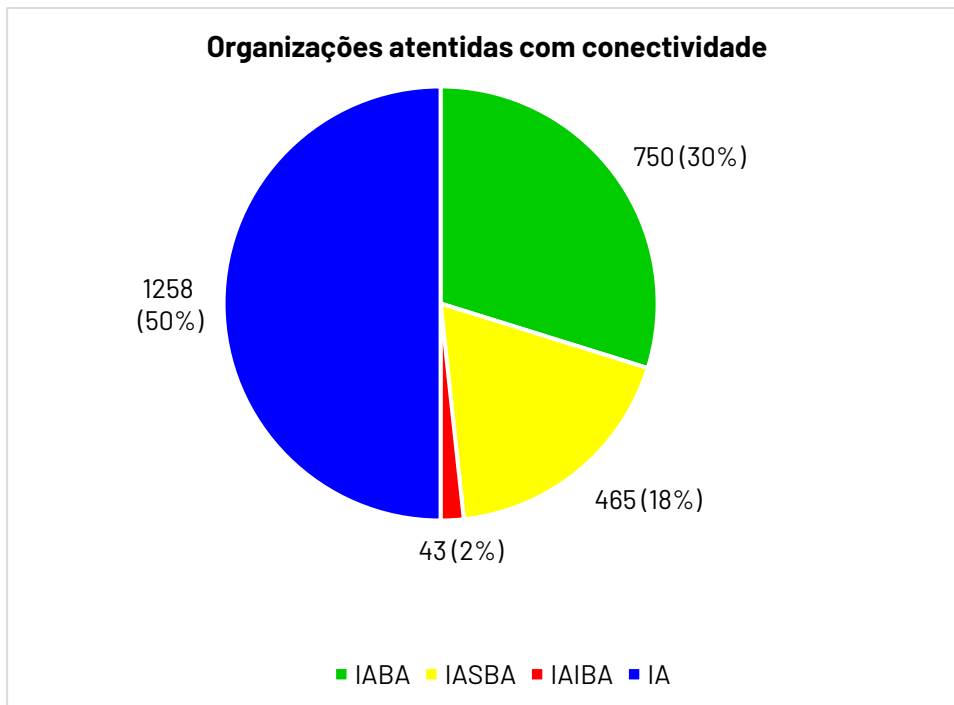

REDE NACIONAL DE ENSINO E PESQUISA - RNP

RELATÓRIO DE GESTÃO ANUAL 2022

Anexo do Indicador 7. Percentual de organizações atendidas com conectividade na capacidade adequada

Tipo	Qt
Instituição atendida na banda adequada (IABA)	750
Instituição atendida com banda superior à adequada (IASBA)	465
Instituição atendida com banda inferior à adequada (IAIBA)	43
Total	1258

Relação das organizações atendidas em 2022

Legenda (coluna Atendimento):

IABA: Instituição atendida na banda adequada

IASBA: Instituição atendida com banda superior à adequada

IAIBA: Instituição atendida com banda inferior à adequada