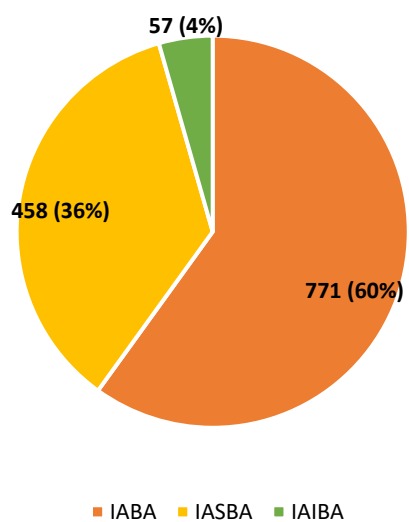

REDE NACIONAL DE ENSINO E PESQUISA - RNP
RELATÓRIO DE GESTÃO ANUAL 2021

Anexo do Indicador 7 – Percentual de organizações atendidas com conectividade na capacidade adequada

Tipo	Qt
Instituição atendida na banda adequada (IABA)	771
Instituição atendida com banda superior à adequada (IASBA)	458
Instituição atendida com banda inferior à adequada (IAIBA)	57
Total	1.286