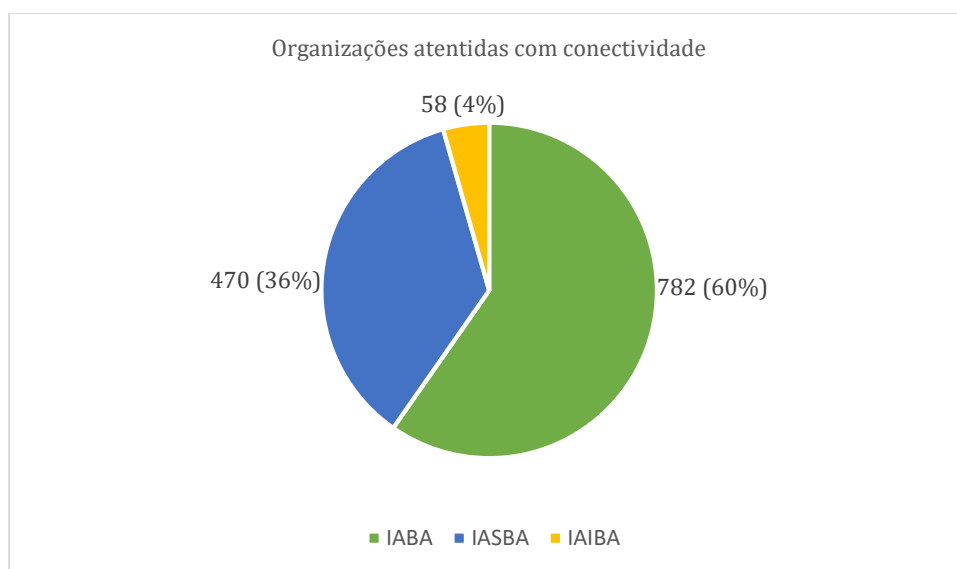

REDE NACIONAL DE ENSINO E PEQUISA - RNP RELATÓRIO DE GESTÃO SEMESTRAL 2022

Anexo do Indicador 7. Percentual de organizações atendidas com conectividade na capacidade adequada

Tipo	Qt
Instituição atendida na banda adequada (IABA)	782
Instituição atendida com banda superior à adequada (IASBA)	470
Instituição atendida com banda inferior à adequada (IAIBA)	58
Total	1310

Relação das organizações atendidas no primeiro semestre de 2022

Legenda (coluna Atendimento):

IABA: Instituição atendida na banda adequada

IASBA: Instituição atendida com banda superior à adequada

IAIBA: Instituição atendida com banda inferior à adequada