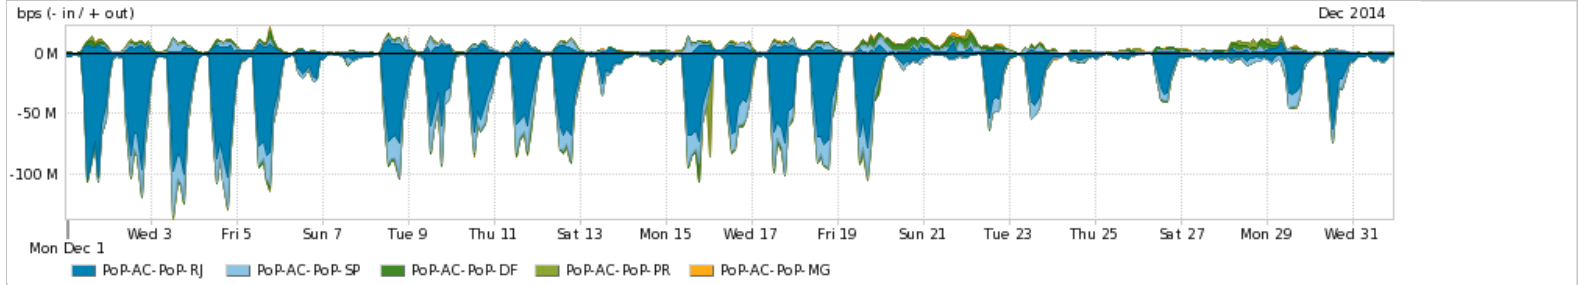

Interesse de tráfego do PoP-AL com os outros PoPs da RNP

Average | Max | PCT95

PROFILE	PROFILE	IN	OUT	TOTAL	
☒	PoP-AC	PoP-RJ	20.68 Mbps	1.84 Mbps	22.52 Mbps
☒	PoP-AC	PoP-SP	5.52 Mbps	1.40 Mbps	6.92 Mbps
☒	PoP-AC	PoP-DF	621.25 Kbps	1.15 Mbps	1.77 Mbps
☒	PoP-AC	PoP-PR	345.23 Kbps	586.56 Kbps	931.79 Kbps
☒	PoP-AC	PoP-MG	55.89 Kbps	117.49 Kbps	173.38 Kbps
☐	PoP-AC	PoP-RS	65.94 Kbps	14.57 Kbps	80.51 Kbps
☐	PoP-AC	PoP-PA	10.40 Kbps	23.05 Kbps	33.45 Kbps
☐	PoP-AC	PoP-CE	16.10 Kbps	14.45 Kbps	30.55 Kbps
☐	PoP-AC	PoP-BA	18.18 Kbps	7.63 Kbps	25.81 Kbps
☐	PoP-AC	PoP-MS	21.43 Kbps	3.15 Kbps	24.59 Kbps