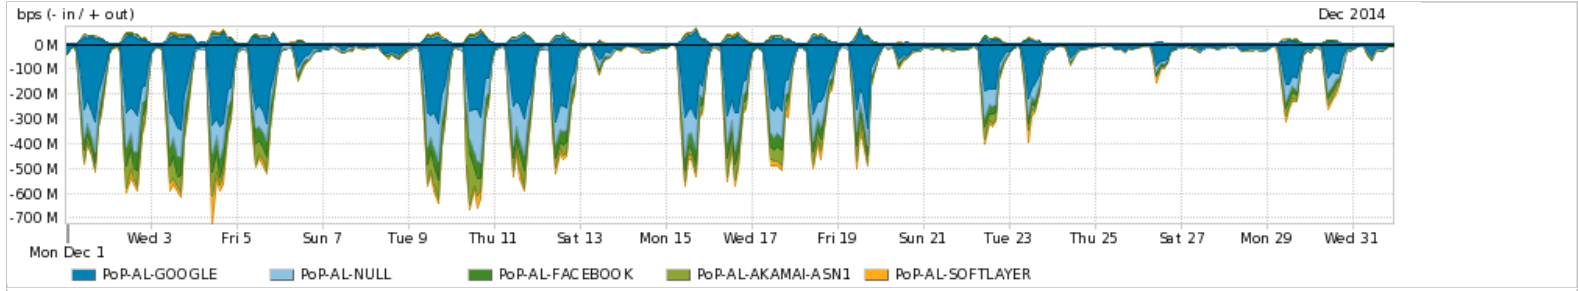

Os gráficos apresentados neste relatório de tráfego estão em formato *stack*, o que significa que seu valor é uma composição da soma dos componentes listados nas legendas localizadas logo abaixo dos gráficos. Os gráficos estão em "bps x tempo" e possuem dois eixos verticais, Out (positivo) e In (negativo).

ASN - Número do sistema autônomo

Profile - Objeto gerenciável definido arbitrariamente no Peakflow através de diversos parâmetros (ex: bloco cidr, peer-as, as-path, bgp community, interface, etc)

Utilização do serviço de Internet Commodity pelo PoP-AL

PROFILE	PROFILE	IN	OUT	TOTAL	
<input checked="" type="checkbox"/>	PoP-AL	Internet Commodity	66.47 Mbps	15.55 Mbps	82.02 Mbps

Utilização das trocas de tráfego comerciais no Brasil pelo PoP-AL

PROFILE	PROFILE	IN	OUT	TOTAL	
<input checked="" type="checkbox"/>	PoP-AL	Parceiros	146.79 Mbps	38.65 Mbps	185.44 Mbps

Utilização do serviço de Internet acadêmica internacional pelo PoP-AL

PROFILE	PROFILE	IN	OUT	TOTAL	
<input checked="" type="checkbox"/>	PoP-AL	Internet Academica	1.03 Mbps	149.19 Kbps	1.18 Mbps

Redes (AS's de origem) mais acessadas pelo PoP-AL