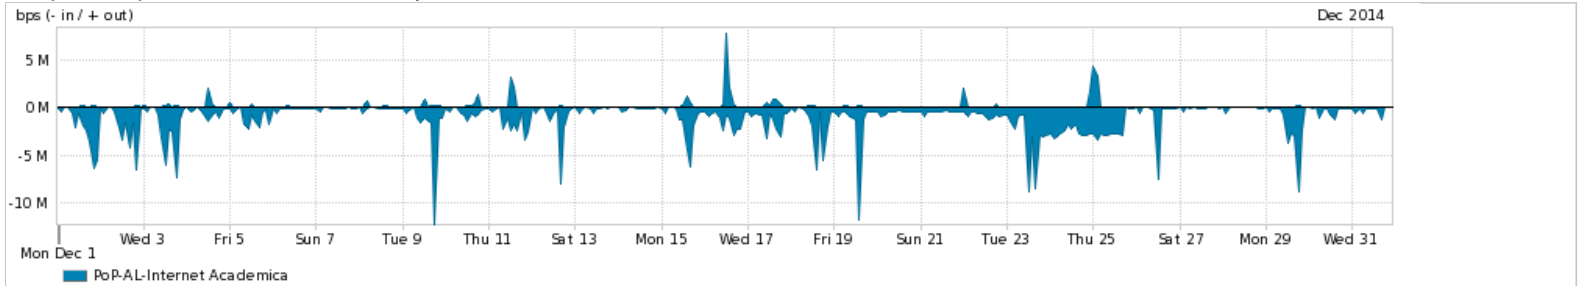

Utilização do serviço de Internet acadêmica internacional pelo PoP-AL

PROFILE	PROFILE	IN	OUT	TOTAL	
☒	PoP-AL	Internet Academica	1.03 Mbps	149.19 Kbps	1.18 Mbps