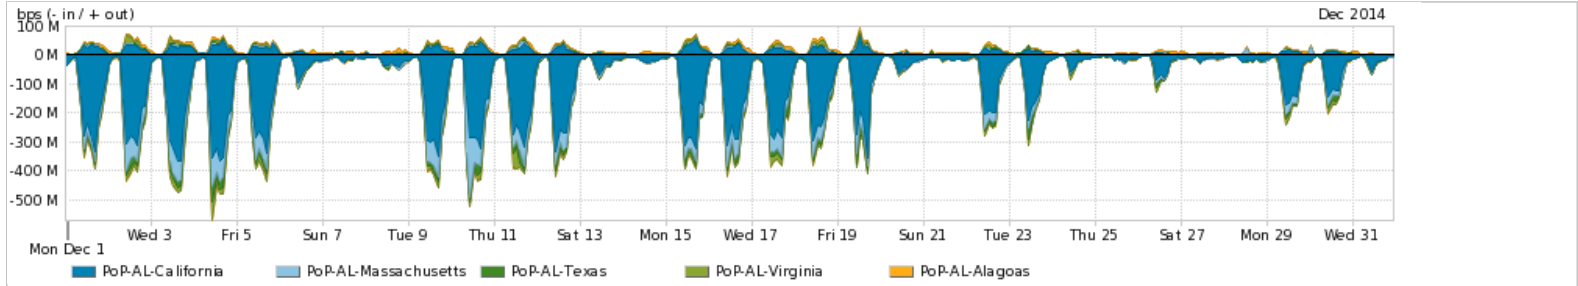

Distribuição do tráfego do PoP-AL por estado, província ou similar

Average | Max | PCT95

PROFILE	REGION	IN	OUT	TOTAL	
☒	PoP-AL	California	84.68 Mbps	9.04 Mbps	93.72 Mbps
☒	PoP-AL	Massachusetts	16.35 Mbps	1.01 Mbps	17.37 Mbps
☒	PoP-AL	Texas	6.53 Mbps	953.98 Kbps	7.48 Mbps
☒	PoP-AL	Virginia	4.99 Mbps	1.82 Mbps	6.80 Mbps
☐	PoP-AL	Washington	4.16 Mbps	1.91 Mbps	6.07 Mbps
☒	PoP-AL	Alagoas	534.85 Kbps	4.57 Mbps	5.10 Mbps
☐	PoP-AL	Sao Paulo	2.89 Mbps	2.21 Mbps	5.10 Mbps
☐	PoP-AL	Arizona	4.48 Mbps	176.47 Kbps	4.65 Mbps
☐	PoP-AL	Florida	3.36 Mbps	239.59 Kbps	3.60 Mbps
☐	PoP-AL	Delaware	2.34 Mbps	50.30 Kbps	2.39 Mbps
☐	PoP-AL	Colorado	1.94 Mbps	76.29 Kbps	2.02 Mbps
☐	PoP-AL	Noord-Holland	1.55 Mbps	333.85 Kbps	1.88 Mbps
☐	PoP-AL	Rio de Janeiro	870.43 Kbps	851.75 Kbps	1.72 Mbps
☐	PoP-AL	Quebec	1.21 Mbps	320.04 Kbps	1.53 Mbps
☐	PoP-AL	New York	807.69 Kbps	662.33 Kbps	1.47 Mbps