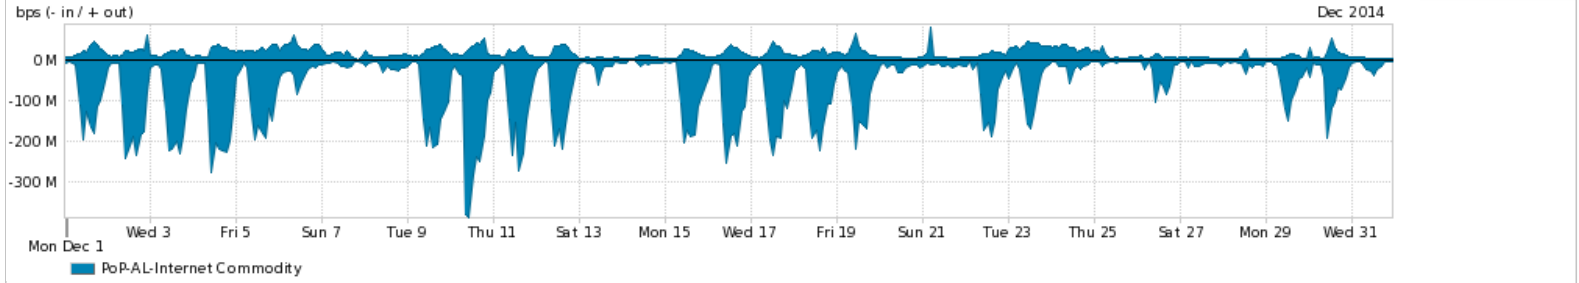

Os gráficos apresentados neste relatório de tráfego estão em formato *stack*, o que significa que seu valor é uma composição da soma dos componentes listados nas legendas localizadas logo abaixo dos gráficos. Os gráficos estão em "bps x tempo" e possuem dois eixos verticais, Out (positivo) e In (negativo).

A primeira coluna da tabela define o ponto de referência para entendimento dos valores de In e Out.

A contabilização do tráfego é sob o ponto de vista do AS da RNP, AS1916.

Legenda:

PoP - Ponto de presença da RNP

Parceiros - Provedores comerciais que a RNP mantém acordos de troca de tráfego

Internet Acadêmica - Acesso às redes acadêmicas internacionais, serviço atualmente provido pela RedClara

Internet commodity - Acesso pago à Internet global que é oferecido gratuitamente pela RNP aos seus clientes

ASN - Número do sistema autônomo

Profile - Objeto gerenciável definido arbitrariamente no Peakflow através de diversos parâmetros (ex: bloco cidr, peer-as, as-path, bgp community, interface, etc)

Utilização do serviço de Internet Commodity pelo PoP-AL