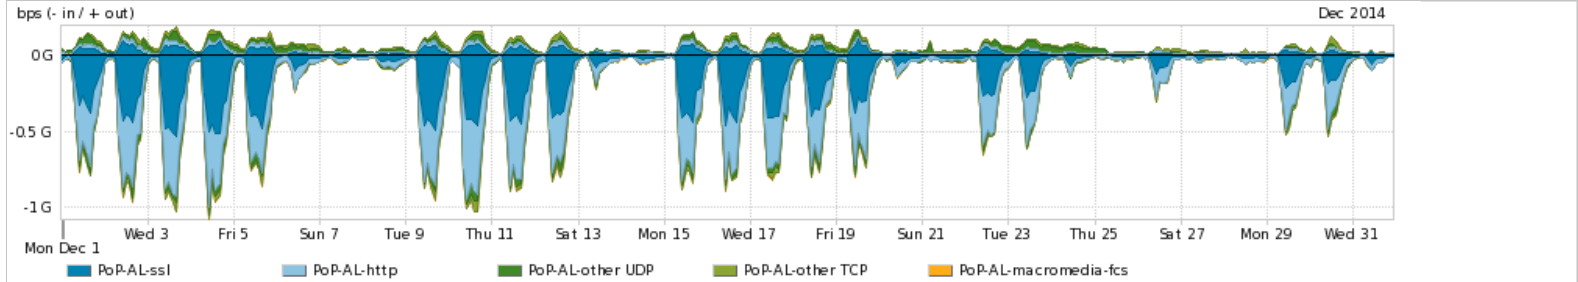

Distribuição do tráfego do PoP-AL por aplicação (análise em camada 3 e 4)

Average | Max | PCT95

PROFILE	APPLICATION	IN	OUT	TOTAL	
☒	PoP-AL	ssl	115.33 Mbps	15.01 Mbps	130.34 Mbps
☒	PoP-AL	http	109.70 Mbps	12.43 Mbps	122.13 Mbps
☒	PoP-AL	other UDP	11.10 Mbps	15.38 Mbps	26.48 Mbps
☒	PoP-AL	other TCP	8.62 Mbps	11.50 Mbps	20.12 Mbps
☒	PoP-AL	macromedia-fcs	1.36 Mbps	33.08 Kbps	1.39 Mbps