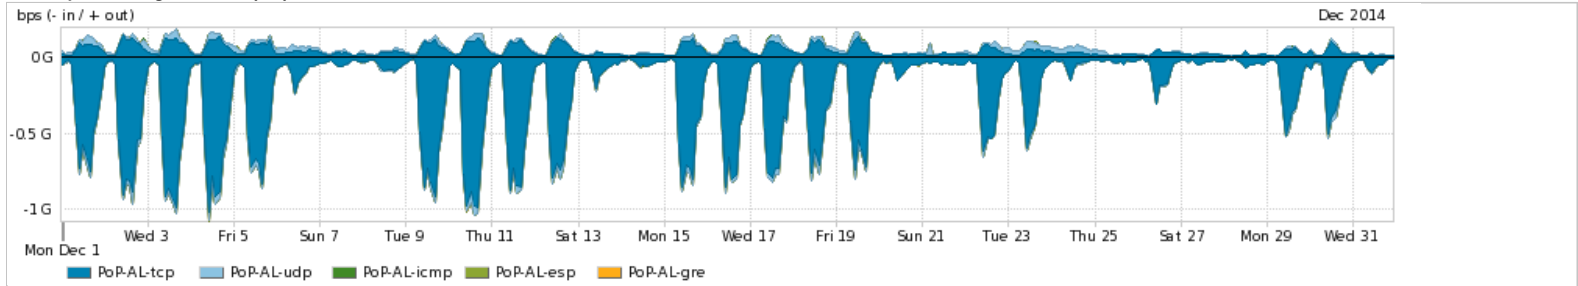

PROFILE	APPLICATION	IN	OUT	TOTAL	
☐	PoP-AL	dns	452.93 Kbps	174.06 Kbps	627.00 Kbps
☐	PoP-AL	bittorrent	194.80 Kbps	382.81 Kbps	577.61 Kbps
☐	PoP-AL	smtp	389.07 Kbps	165.05 Kbps	554.12 Kbps
☐	PoP-AL	ssh	117.70 Kbps	186.97 Kbps	304.67 Kbps
☐	PoP-AL	rdp	13.37 Kbps	149.49 Kbps	162.86 Kbps

Distribuição do tráfego do PoP-AL por protocolo

Average | Max | PCT95

PROFILE	PROTOCOL	IN	OUT	TOTAL	
☒	PoP-AL	tcp	236.10 Mbps	39.92 Mbps	276.02 Mbps
☒	PoP-AL	udp	11.45 Mbps	15.58 Mbps	27.04 Mbps
☒	PoP-AL	icmp	145.93 Kbps	154.73 Kbps	300.66 Kbps
☒	PoP-AL	esp	86.31 Kbps	160.32 Kbps	246.63 Kbps
☒	PoP-AL	gre	6.02 Kbps	3.83 Kbps	9.85 Kbps
☐	PoP-AL	ipv6	1.00 bps	9.00 bps	10.00 bps
☐	PoP-AL	sctp	3.00 bps	0.00 bps	3.00 bps
☐	PoP-AL	rsvp	0.00 bps	2.00 bps	2.00 bps

For assistance with this product, please contact support@arbornetworks.com.