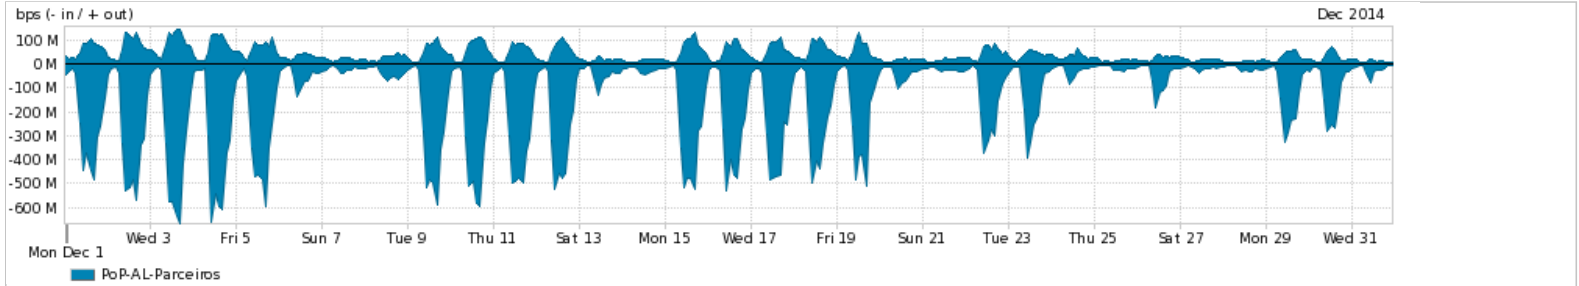

Os gráficos apresentados neste relatório de tráfego estão em formato *stack*, o que significa que seu valor é uma composição da soma dos componentes listados nas legendas localizadas logo abaixo dos gráficos. Os gráficos estão em "bps x tempo" e possuem dois eixos verticais, Out (positivo) e In (negativo).

ASN - Número do sistema autônomo

Profile - Objeto gerenciável definido arbitrariamente no Peakflow através de diversos parâmetros (ex: bloco cidr, peer-as, as-path, bgp community, interface, etc)

Utilização do serviço de Internet Commodity pelo PoP-AL

PROFILE	PROFILE	IN	OUT	TOTAL	
<input checked="" type="checkbox"/>	PoP-AL	Internet Commodity	66.47 Mbps	15.55 Mbps	82.02 Mbps

Utilização das trocas de tráfego comerciais no Brasil pelo PoP-AL

PROFILE	PROFILE	IN	OUT	TOTAL	
<input checked="" type="checkbox"/>	PoP-AL	Parceiros	146.79 Mbps	38.65 Mbps	185.44 Mbps