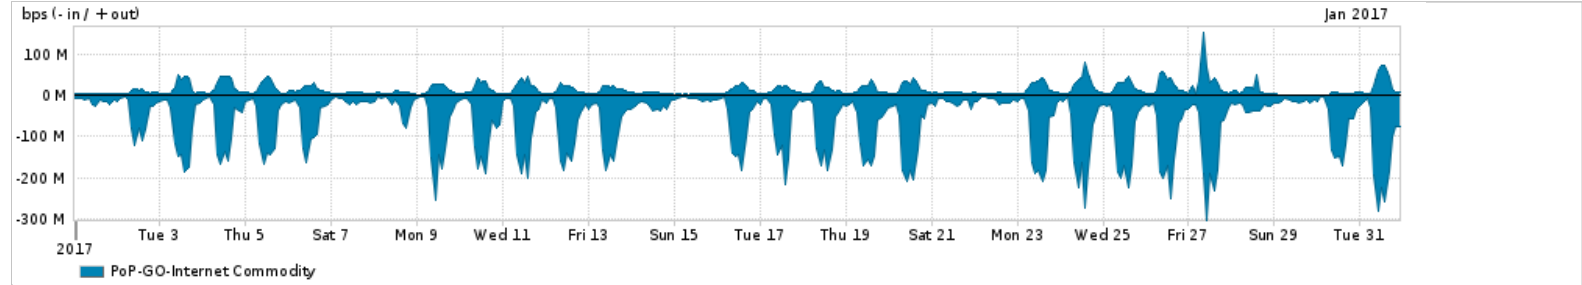

Os gráficos apresentados neste relatório de tráfego estão em formato stack, o que significa que seu valor é uma composição da soma dos componentes listados nas legendas localizadas logo abaixo dos gráficos. Os gráficos estão em "bps x tempo" e possuem dois eixos verticais, Out (positivo) e In (negativo).  
 A primeira coluna da tabela define o ponto de referência para entendimento dos valores de In e Out.  
 A contabilização do tráfego é sob o ponto de vista do AS da RNP, AS1916.

Legenda:  
 PoP - Ponto de presença da RNP  
 Parceiros - Provedores comerciais que a RNP mantém acordos de troca de tráfego  
 Internet Acadêmica - Acesso às redes acadêmicas internacionais, serviço atualmente provido pela RedClara  
 Internet commodity - Acesso pago à Internet global que é oferecido pela RNP aos seus clientes  
 ASN - Número do sistema autônomo  
 Profile - Objeto gerenciável definido arbitrariamente no Peakflow através de diversos parâmetros (ex: bloco cidr, peer-as, as-path, bgp community, interface, etc)

Utilização do serviço de Internet Commodity pelo PoP-GO

PROFILE	PROFILE	IN	OUT	TOTAL	
<input type="checkbox"/>	PoP-GO	Internet Commodity	64.94 Mbps	14.07 Mbps	79.01 Mbps

Utilização das trocas de tráfego comerciais no Brasil pelo PoP-GO/h1>