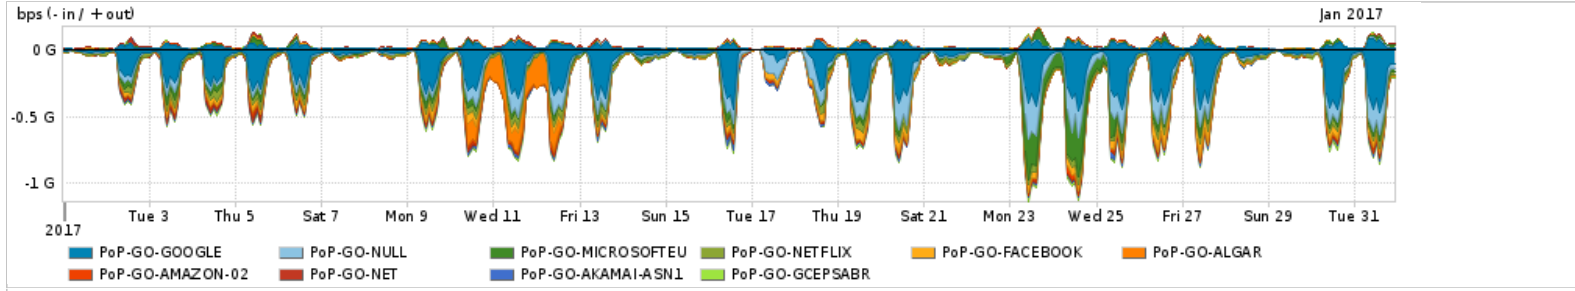

Redes (AS's de origem) mais acessadas pelo PoP-GO

Average | Max | PCT95

PROFILE	AS NAME	ASN	IN	OUT	TOTAL	
☐	PoP-GO	GOOGLE	15169	107.30 Mbps	15.75 Mbps	123.05 Mbps
☐	PoP-GO	NULL	0	41.68 Mbps	813.66 Kbps	42.49 Mbps
☐	PoP-GO	MICROSOFTEU	8068	25.17 Mbps	3.75 Mbps	28.92 Mbps
☐	PoP-GO	NETFLIX	2906	23.29 Mbps	387.74 Kbps	23.67 Mbps
☐	PoP-GO	FACEBOOK	32934	19.60 Mbps	2.20 Mbps	21.80 Mbps
☐	PoP-GO	ALGAR	16735	12.41 Mbps	230.64 Kbps	12.64 Mbps
☐	PoP-GO	AMAZON-02	16509	7.75 Mbps	1.26 Mbps	9.01 Mbps
☐	PoP-GO	NET	28573	3.61 Mbps	4.18 Mbps	7.79 Mbps
☐	PoP-GO	AKAMAI-ASN1	20940	6.00 Mbps	242.15 Kbps	6.25 Mbps
☐	PoP-GO	GCEPSABR	28604	5.45 Mbps	273.86 Kbps	5.73 Mbps