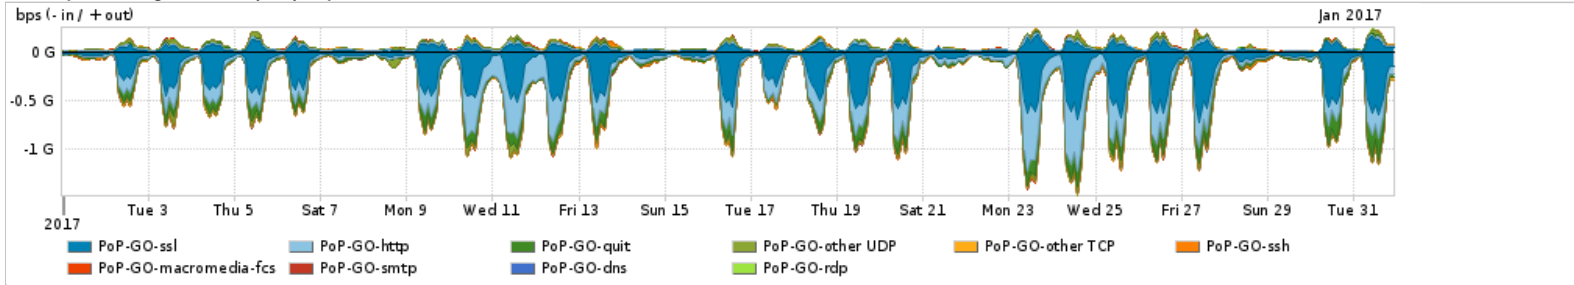

Distribuição do tráfego do PoP-GO por aplicação (análise em camada 3 e 4)

Average | Max | PCT95

PROFILE	APPLICATION	IN	OUT	TOTAL	
☐	PoP-GO	ssl	166.89 Mbps	32.02 Mbps	198.91 Mbps
☐	PoP-GO	http	110.56 Mbps	13.04 Mbps	123.60 Mbps