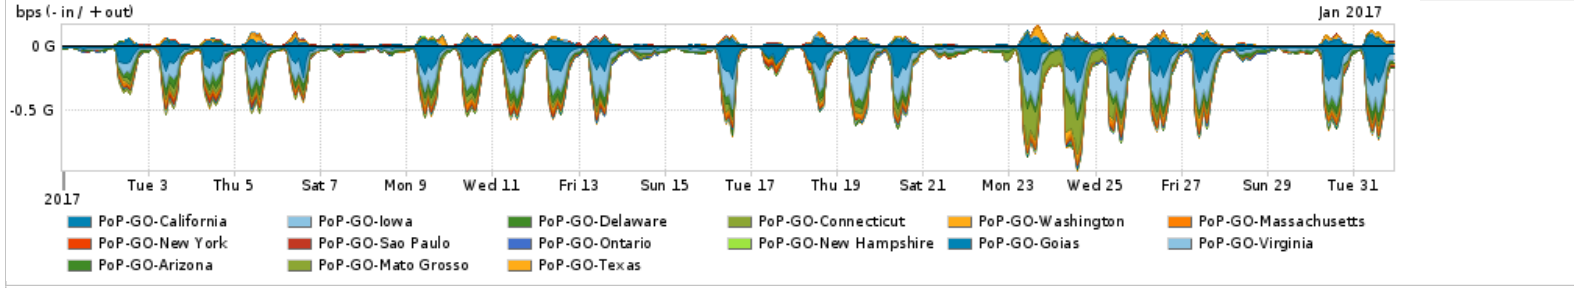

PROFILE	PROFILE	IN	OUT	TOTAL
☐	PoP-GO	PoP-PI	0.00 bps	0.00 bps

Distribuição do tráfego do PoP-GO por estado, província ou similar

Average | Max | PCT95

PROFILE	REGION	IN	OUT	TOTAL	
☐	PoP-GO	California	62.02 Mbps	17.88 Mbps	79.91 Mbps
☐	PoP-GO	Iowa	53.53 Mbps	1.11 Mbps	54.64 Mbps
☐	PoP-GO	Delaware	24.24 Mbps	1.15 Mbps	25.39 Mbps
☐	PoP-GO	Connecticut	23.31 Mbps	481.39 Kbps	23.80 Mbps
☐	PoP-GO	Washington	6.10 Mbps	4.44 Mbps	10.54 Mbps
☐	PoP-GO	Massachusetts	10.01 Mbps	448.14 Kbps	10.46 Mbps
☐	PoP-GO	New York	3.59 Mbps	597.72 Kbps	4.19 Mbps
☐	PoP-GO	Sao Paulo	1.82 Mbps	1.80 Mbps	3.62 Mbps
☐	PoP-GO	Ontario	3.35 Mbps	79.49 Kbps	3.43 Mbps
☐	PoP-GO	New Hampshire	2.85 Mbps	98.28 Kbps	2.95 Mbps
☐	PoP-GO	Goias	1.12 Mbps	1.62 Mbps	2.74 Mbps
☐	PoP-GO	Virginia	1.80 Mbps	663.31 Kbps	2.46 Mbps
☐	PoP-GO	Arizona	2.37 Mbps	8.59 Kbps	2.38 Mbps
☐	PoP-GO	Mato Grosso	2.11 Mbps	72.75 Kbps	2.18 Mbps
☐	PoP-GO	Texas	1.49 Mbps	554.25 Kbps	2.05 Mbps