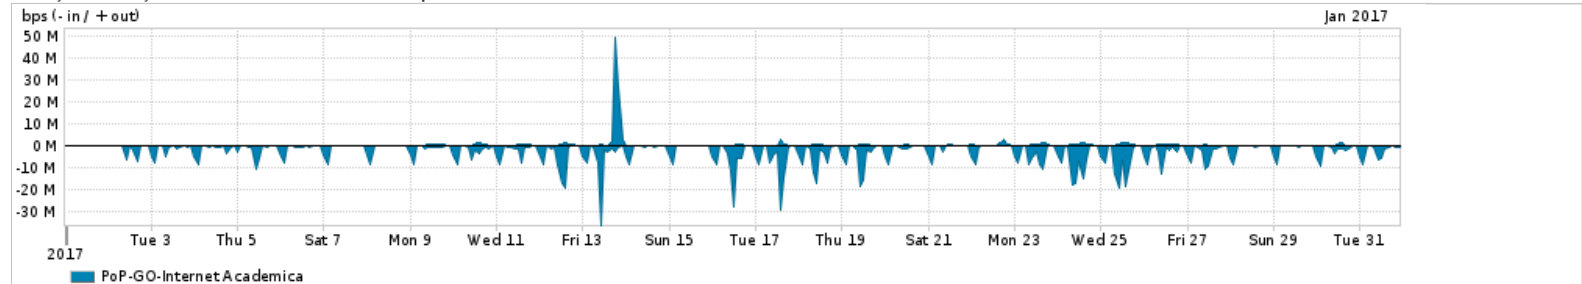

Os gráficos apresentados neste relatório de tráfego estão em formato stack, o que significa que seu valor é uma composição da soma dos componentes listados nas legendas localizadas logo abaixo dos gráficos. Os gráficos estão em "bps x tempo" e possuem dois eixos verticais, Out (positivo) e In (negativo).  
 A primeira coluna da tabela define o ponto de referência para entendimento dos valores de In e Out.  
 A contabilização do tráfego é sob o ponto de vista do AS da RNP, AS1916.

Utilização do serviço de Internet Commodity pelo PoP-GO

PROFILE	PROFILE	IN	OUT	TOTAL	
<input type="checkbox"/>	PoP-GO	Internet Commodity	64.94 Mbps	14.07 Mbps	79.01 Mbps

Utilização das trocas de tráfego comerciais no Brasil pelo PoP-GO/h1>

PROFILE	PROFILE	IN	OUT	TOTAL	
<input type="checkbox"/>	PoP-GO	Parceiros	228.54 Mbps	51.40 Mbps	279.94 Mbps

Utilização do serviço de Internet acadêmica internacional pelo PoP-GO

PROFILE	PROFILE	IN	OUT	TOTAL	
<input type="checkbox"/>	PoP-GO	Internet Academica	2.77 Mbps	421.26 Kbps	3.19 Mbps