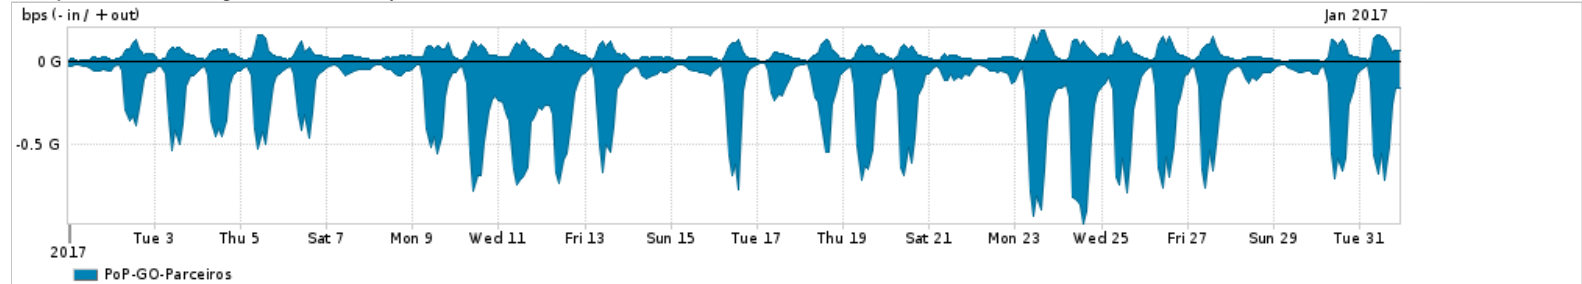

Os gráficos apresentados neste relatório de tráfego estão em formato stack, o que significa que seu valor é uma composição da soma dos componentes listados nas legendas localizadas logo abaixo dos gráficos. Os gráficos estão em "bps x tempo" e possuem dois eixos verticais, Out (positivo) e In (negativo).  
 A primeira coluna da tabela define o ponto de referência para entendimento dos valores de In e Out.  
 A contabilização do tráfego é sob o ponto de vista do AS da RNP, AS1916.

Legenda:  
 PoP - Ponto de presença da RNP  
 Parceiros - Provedores comerciais que a RNP mantém acordos de troca de tráfego  
 Internet Acadêmica - Acesso às redes acadêmicas internacionais, serviço atualmente provido pela RedClara  
 Internet commodity - Acesso pago à Internet global que é oferecido pela RNP aos seus clientes  
 ASN - Número do sistema autônomo  
 Profile - Objeto gerenciável definido arbitrariamente no Peakflow através de diversos parâmetros (ex: bloco cidr, peer-as, as-path, bgp community, interface, etc)

Utilização do serviço de Internet Commodity pelo PoP-GO

PROFILE	PROFILE	IN	OUT	TOTAL	
<input type="checkbox"/>	PoP-GO	Internet Commodity	64.94 Mbps	14.07 Mbps	79.01 Mbps

Utilização das trocas de tráfego comerciais no Brasil pelo PoP-GO/h1>