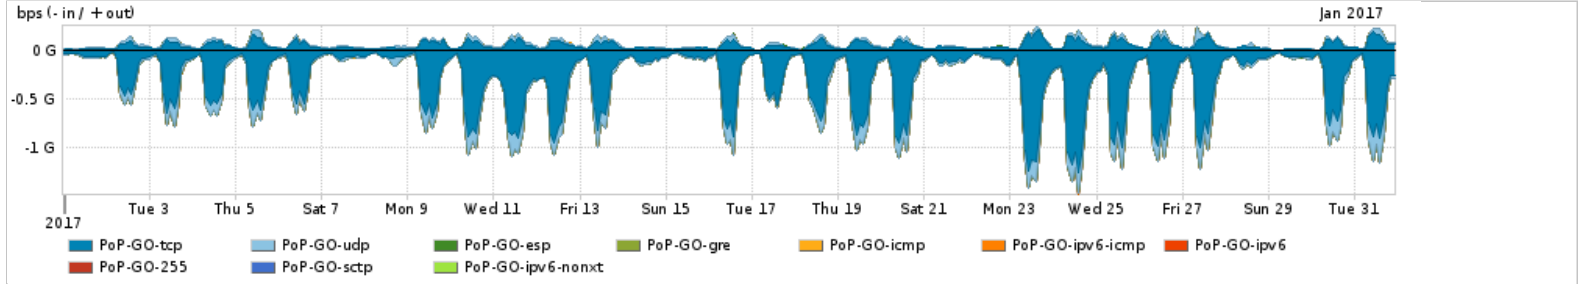

PROFILE	APPLICATION	IN	OUT	TOTAL	
☐	PoP-GO	quit	41.81 Mbps	2.88 Mbps	44.70 Mbps
☐	PoP-GO	other UDP	11.80 Mbps	12.92 Mbps	24.73 Mbps
☐	PoP-GO	other TCP	8.52 Mbps	2.29 Mbps	10.81 Mbps
☐	PoP-GO	ssh	3.53 Mbps	544.84 Kbps	4.07 Mbps
☐	PoP-GO	macromedia-fcs	1.14 Mbps	1.64 Mbps	2.78 Mbps
☐	PoP-GO	smtp	346.98 Kbps	256.70 Kbps	603.67 Kbps
☐	PoP-GO	dns	358.97 Kbps	143.28 Kbps	502.25 Kbps
☐	PoP-GO	rdp	56.41 Kbps	392.63 Kbps	449.04 Kbps

Distribuição do tráfego do PoP-GO por protocolo

Average | Max | PCT95

PROFILE	PROTOCOL	IN	OUT	TOTAL	
☐	PoP-GO	tcp	291.75 Mbps	50.46 Mbps	342.21 Mbps
☐	PoP-GO	udp	54.08 Mbps	16.08 Mbps	70.15 Mbps
☐	PoP-GO	esp	148.26 Kbps	172.74 Kbps	321.00 Kbps
☐	PoP-GO	gre	114.67 Kbps	8.92 Kbps	123.59 Kbps
☐	PoP-GO	icmp	30.67 Kbps	55.23 Kbps	85.90 Kbps
☐	PoP-GO	ipv6-icmp	2.33 Kbps	2.70 Kbps	5.03 Kbps
☐	PoP-GO	ipv6	112.00 bps	42.00 bps	154.00 bps
☐	PoP-GO	ipv6-nonxt	0.00 bps	0.00 bps	0.00 bps
☐	PoP-GO	255	0.00 bps	0.00 bps	0.00 bps
☐	PoP-GO	sctp	0.00 bps	0.00 bps	0.00 bps

For assistance with this product, please contact support@arbornetworks.com.