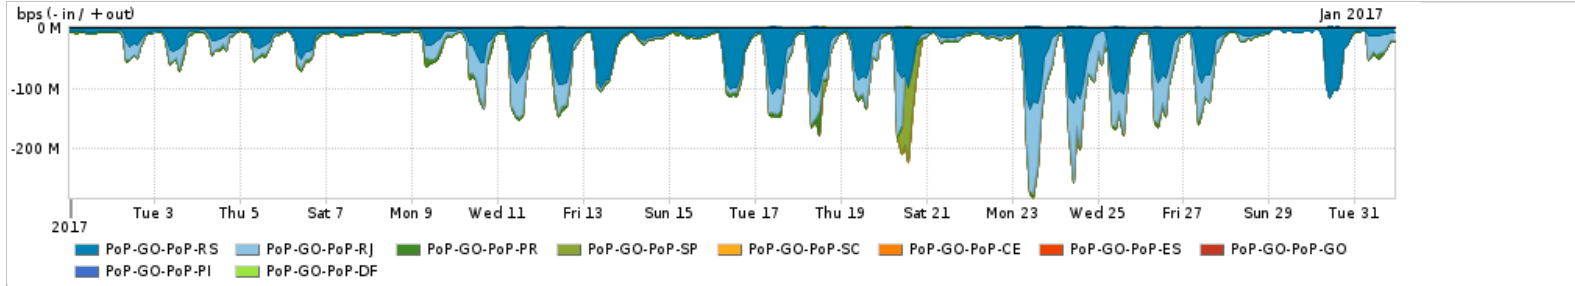

Os gráficos apresentados neste relatório de tráfego estão em formato stack, o que significa que seu valor é uma composição da soma dos componentes listados nas legendas localizadas logo abaixo dos gráficos. Os gráficos estão em "bps x tempo" e possuem dois eixos verticais, Out (positivo) e In (negativo).  
 A primeira coluna da tabela define o ponto de referência para entendimento dos valores de In e Out.  
 A contabilização do tráfego é sob o ponto de vista do AS da RNP, AS1916.

Utilização do serviço de Internet Commodity pelo PoP-GO

PROFILE	PROFILE	IN	OUT	TOTAL	
<input type="checkbox"/>	PoP-GO	Internet Commodity	64.94 Mbps	14.07 Mbps	79.01 Mbps

Utilização das trocas de tráfego comerciais no Brasil pelo PoP-GO/h1>

PROFILE	PROFILE	IN	OUT	TOTAL	
<input type="checkbox"/>	PoP-GO	Parceiros	228.54 Mbps	51.40 Mbps	279.94 Mbps

Utilização do serviço de Internet acadêmica internacional pelo PoP-GO

PROFILE	PROFILE	IN	OUT	TOTAL	
<input type="checkbox"/>	PoP-GO	Internet Academica	2.77 Mbps	421.26 Kbps	3.19 Mbps

Interesse de tráfego do PoP-GO com os outros PoPs da RNP

Average | Max | PCT95

PROFILE	PROFILE	IN	OUT	TOTAL	
<input type="checkbox"/>	PoP-GO	PoP-RS	27.31 Mbps	577.02 Kbps	27.88 Mbps
<input type="checkbox"/>	PoP-GO	PoP-RJ	13.61 Mbps	174.77 Kbps	13.78 Mbps
<input type="checkbox"/>	PoP-GO	PoP-PR	3.64 Mbps	1.00 bps	3.64 Mbps
<input type="checkbox"/>	PoP-GO	PoP-SP	1.32 Mbps	16.22 Kbps	1.33 Mbps
<input type="checkbox"/>	PoP-GO	PoP-SC	202.00 bps	0.00 bps	202.00 bps
<input type="checkbox"/>	PoP-GO	PoP-CE	0.00 bps	12.00 bps	12.00 bps
<input type="checkbox"/>	PoP-GO	PoP-GO	2.00 bps	2.00 bps	4.00 bps
<input type="checkbox"/>	PoP-GO	PoP-ES	0.00 bps	4.00 bps	4.00 bps
<input type="checkbox"/>	PoP-GO	PoP-DF	0.00 bps	0.00 bps	0.00 bps