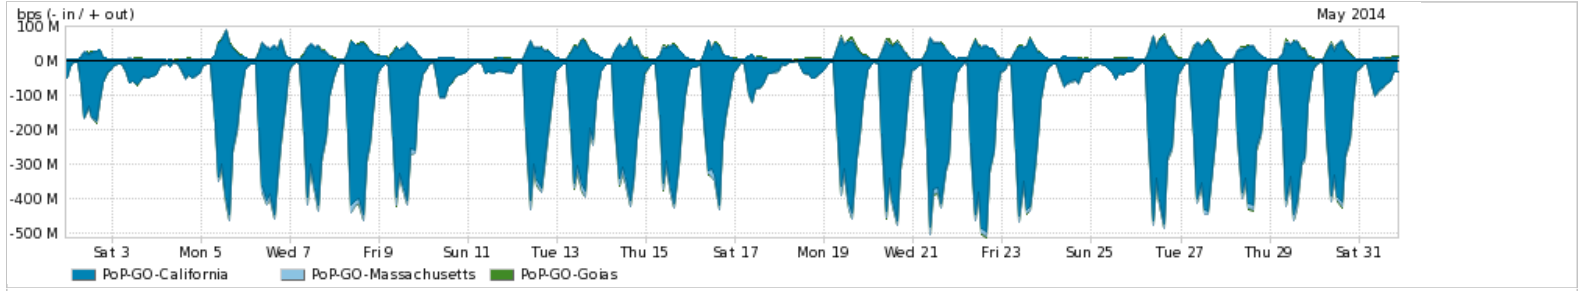

Distribuição do tráfego do PoP-GO por estado, província ou similar

Average | Max | PCT95

PROFILE	REGION	IN	OUT	TOTAL	
☒	PoP-GO	California	150.44 Mbps	17.83 Mbps	168.27 Mbps
☐	PoP-GO	Distrito Federal	23.88 Mbps	2.72 Mbps	26.59 Mbps
☐	PoP-GO	Sao Paulo	2.94 Mbps	5.41 Mbps	8.35 Mbps
☐	PoP-GO	New Jersey	5.63 Mbps	1.31 Mbps	6.93 Mbps
☒	PoP-GO	Massachusetts	6.07 Mbps	854.64 Kbps	6.92 Mbps
☐	PoP-GO	Washington	3.60 Mbps	2.17 Mbps	5.77 Mbps
☐	PoP-GO	Texas	3.69 Mbps	582.47 Kbps	4.27 Mbps
☐	PoP-GO	Guangdong	5.06 Kbps	3.61 Mbps	3.61 Mbps
☐	PoP-GO	Arizona	3.16 Mbps	138.75 Kbps	3.30 Mbps
☐	PoP-GO	Rio de Janeiro	938.32 Kbps	1.86 Mbps	2.80 Mbps
☐	PoP-GO	Beijing	35.48 Kbps	2.44 Mbps	2.48 Mbps
☐	PoP-GO	Fujian	363.00 bps	2.35 Mbps	2.35 Mbps
☐	PoP-GO	Connecticut	2.08 Mbps	160.53 Kbps	2.24 Mbps
☐	PoP-GO	Parana	865.08 Kbps	1.14 Mbps	2.00 Mbps
☒	PoP-GO	Goias	425.49 Kbps	1.51 Mbps	1.94 Mbps