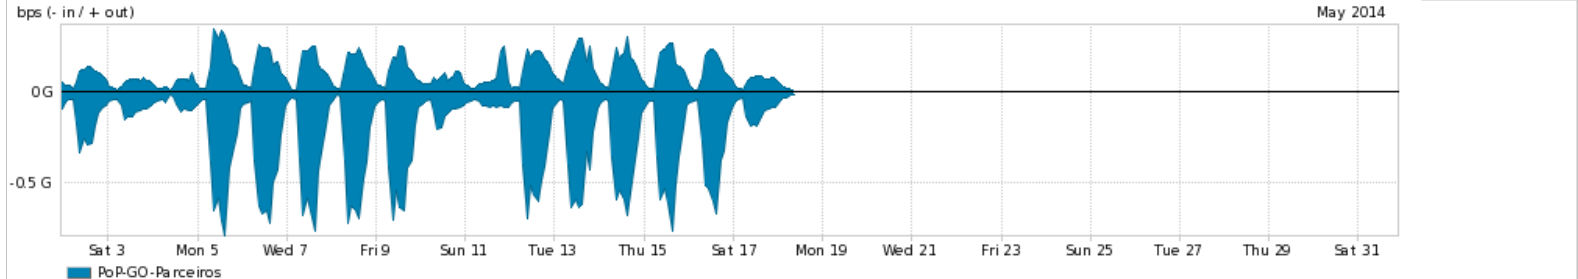

Peakflow SP was unable to complete your query. Your deployment may be at or above the recommended capacity levels.

Os gráficos apresentados neste relatório de tráfego estão em formato stack, o que significa que seu valor é uma composição da soma dos componentes listados nas legendas localizadas logo abaixo dos gráficos. Os gráficos estão em "bps x tempo" e possuem dois eixos verticais, Out (positivo) e In (negativo).
 A primeira coluna da tabela define o ponto de referência para entendimento dos valores de In e Out.
 A contabilização do tráfego é sob o ponto de vista do AS da RNP, AS1916.

Legenda:
 PoP - Ponto de presença da RNP
 Parceiros - Provedores comerciais que a RNP mantém acordos de troca de tráfego
 Internet Acadêmica - Acesso às redes acadêmicas internacionais, serviço atualmente provido pela RedClara
 Internet commodity - Acesso pago à Internet global que é oferecido gratuitamente pela RNP aos seus clientes
 ASN - Número do sistema autônomo
 Profile - Objeto gerenciável definido arbitrariamente no Peakflow através de diversos parâmetros (ex: bloco cidr, peer-as, as-path, bgp community, interface, etc)

Utilização do serviço de Internet Commodity pelo PoP-GO

PROFILE	PROFILE	IN	OUT	TOTAL	
<input checked="" type="checkbox"/>	PoP-GO	Internet Commodity	160.20 Mbps	82.17 Mbps	242.38 Mbps

Utilização das trocas de tráfego comerciais no Brasil pelo PoP-GO/h1>