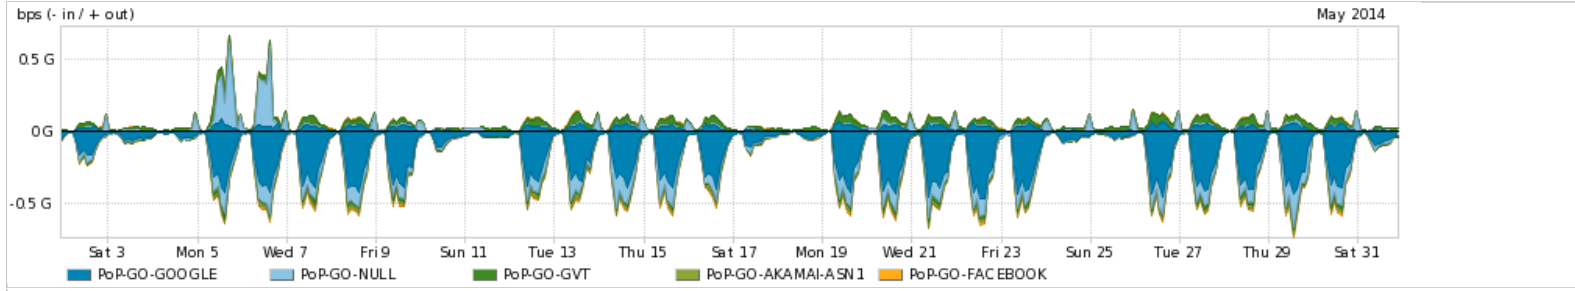

Redes (AS's de origem) mais acessadas pelo PoP-GO

Average | Max | PCT95

PROFILE	AS NAME	ASN	IN	OUT	TOTAL
☒	PoP-GO	GOOGLE	15169	142.61 Mbps	158.34 Mbps
☒	PoP-GO	NULL	0	39.62 Mbps	57.43 Mbps
☒	PoP-GO	GVT	18881	7.41 Mbps	30.25 Mbps
☐	PoP-GO	SERPRO	10954	23.02 Mbps	24.61 Mbps
☐	PoP-GO	NET	28573	4.73 Mbps	17.36 Mbps
☐	PoP-GO	TELESC	8167	2.96 Mbps	16.10 Mbps
☒	PoP-GO	AKAMAI-ASN1	20940	9.06 Mbps	10.07 Mbps
☐	PoP-GO	CHINANET-BACKBONE	4134	72.41 Kbps	8.54 Mbps
☒	PoP-GO	FACEBOOK	32934	6.11 Mbps	7.43 Mbps
☐	PoP-GO	AMAZON-AES	14618	3.45 Mbps	5.77 Mbps