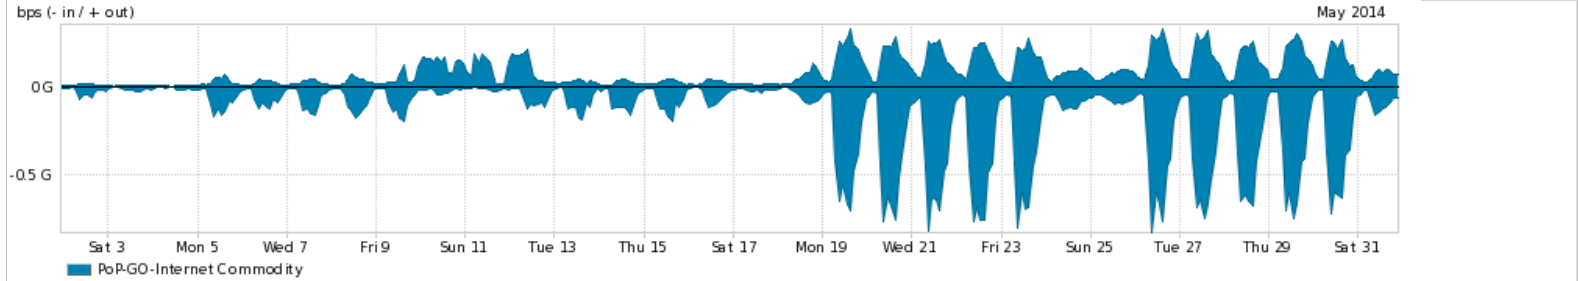

Peakflow SP was unable to complete your query. Your deployment may be at or above the recommended capacity levels.

Os gráficos apresentados neste relatório de tráfego estão em formato stack, o que significa que seu valor é uma composição da soma dos componentes listados nas legendas localizadas logo abaixo dos gráficos. Os gráficos estão em "bps x tempo" e possuem dois eixos verticais, Out (positivo) e In (negativo).
 A primeira coluna da tabela define o ponto de referência para entendimento dos valores de In e Out.
 A contabilização do tráfego é sob o ponto de vista do AS da RNP, AS1916.

Legenda:
 PoP - Ponto de presença da RNP
 Parceiros - Provedores comerciais que a RNP mantém acordos de troca de tráfego
 Internet Acadêmica - Acesso às redes acadêmicas internacionais, serviço atualmente provido pela RedClara
 Internet commodity - Acesso pago à Internet global que é oferecido gratuitamente pela RNP aos seus clientes
 ASN - Número do sistema autônomo
 Profile - Objeto gerenciável definido arbitrariamente no Peakflow através de diversos parâmetros (ex: bloco cidr, peer-as, as-path, bgp community, interface, etc)

Utilização do serviço de Internet Commodity pelo PoP-GO

PROFILE	PROFILE	IN	OUT	TOTAL	
<input checked="" type="checkbox"/>	PoP-GO	Internet Commodity	160.20 Mbps	82.17 Mbps	242.38 Mbps

Utilização das trocas de tráfego comerciais no Brasil pelo PoP-GO/h1>