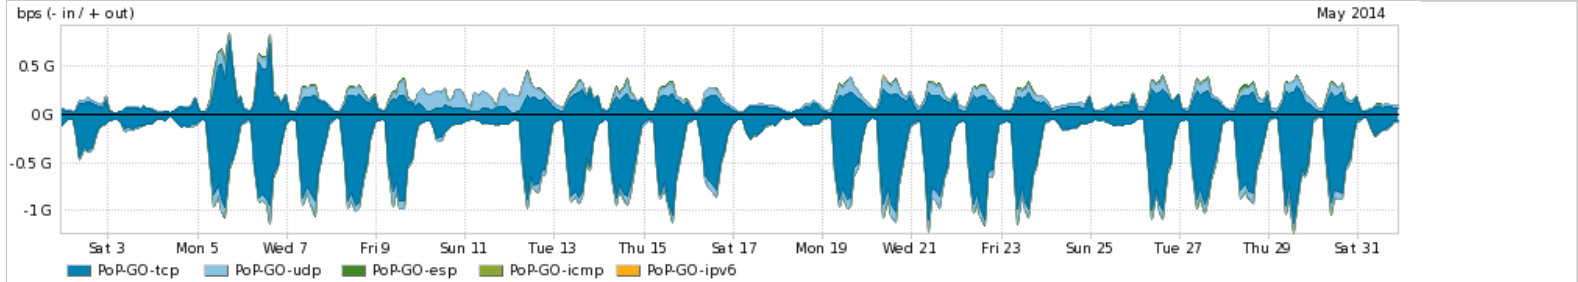

PROFILE	APPLICATION	IN	OUT	TOTAL	
☐	PoP-GO	dns	406.13 Kbps	3.87 Mbps	4.27 Mbps
☒	PoP-GO	macromedia-fcs	2.05 Mbps	1.46 Mbps	3.51 Mbps
☐	PoP-GO	smtp	663.25 Kbps	583.78 Kbps	1.25 Mbps
☐	PoP-GO	kerberos	2.03 Kbps	991.53 Kbps	993.56 Kbps
☐	PoP-GO	bittorrent	342.84 Kbps	382.46 Kbps	725.30 Kbps

Distribuição do tráfego do PoP-GO por protocolo

Average | Max | PCT95

PROFILE	PROTOCOL	IN	OUT	TOTAL	
☒	PoP-GO	tcp	346.72 Mbps	115.83 Mbps	462.54 Mbps
☒	PoP-GO	udp	32.13 Mbps	56.66 Mbps	88.79 Mbps
☒	PoP-GO	esp	875.50 Kbps	4.16 Mbps	5.03 Mbps
☒	PoP-GO	icmp	166.15 Kbps	221.71 Kbps	387.86 Kbps
☒	PoP-GO	ipv6	8.60 Kbps	50.03 Kbps	58.63 Kbps
☐	PoP-GO	gre	6.29 Kbps	4.98 Kbps	11.27 Kbps
☐	PoP-GO	ipv6-icmp	5.09 Kbps	0.00 bps	5.09 Kbps
☐	PoP-GO	ipv6-frag	8.00 bps	57.00 bps	65.00 bps
☐	PoP-GO	ipv6-nonxt	0.00 bps	0.00 bps	0.00 bps
☐	PoP-GO	255	0.00 bps	0.00 bps	0.00 bps

For assistance with this product, please contact support@arbornetworks.com.