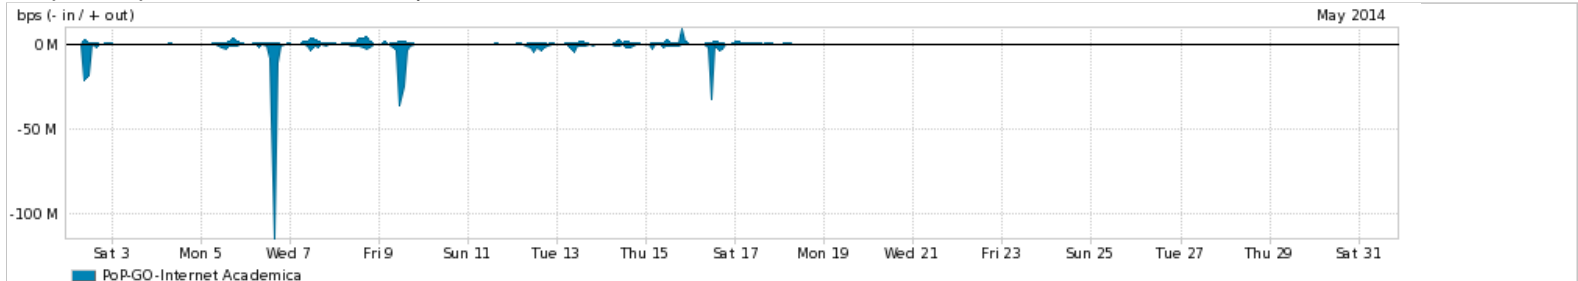

Peakflow SP was unable to complete your query. Your deployment may be at or above the recommended capacity levels.

Os gráficos apresentados neste relatório de tráfego estão em formato stack, o que significa que seu valor é uma composição da soma dos componentes listados nas legendas localizadas logo abaixo dos gráficos. Os gráficos estão em "bps x tempo" e possuem dois eixos verticais, Out (positivo) e In (negativo).
 A primeira coluna da tabela define o ponto de referência para entendimento dos valores de In e Out.
 A contabilização do tráfego é sob o ponto de vista do AS da RNP, AS1916.

Utilização do serviço de Internet Commodity pelo PoP-GO

PROFILE	PROFILE	IN	OUT	TOTAL	
<input checked="" type="checkbox"/>	PoP-GO	Internet Commodity	160.20 Mbps	82.17 Mbps	242.38 Mbps

Utilização das trocas de tráfego comerciais no Brasil pelo PoP-GO/h1>

PROFILE	PROFILE	IN	OUT	TOTAL	
<input checked="" type="checkbox"/>	PoP-GO	Parceiros	136.40 Mbps	60.21 Mbps	196.60 Mbps

Utilização do serviço de Internet acadêmica internacional pelo PoP-GO

PROFILE	PROFILE	IN	OUT	TOTAL	
<input checked="" type="checkbox"/>	PoP-GO	Internet Acadêmica	1.09 Mbps	282.52 Kbps	1.37 Mbps