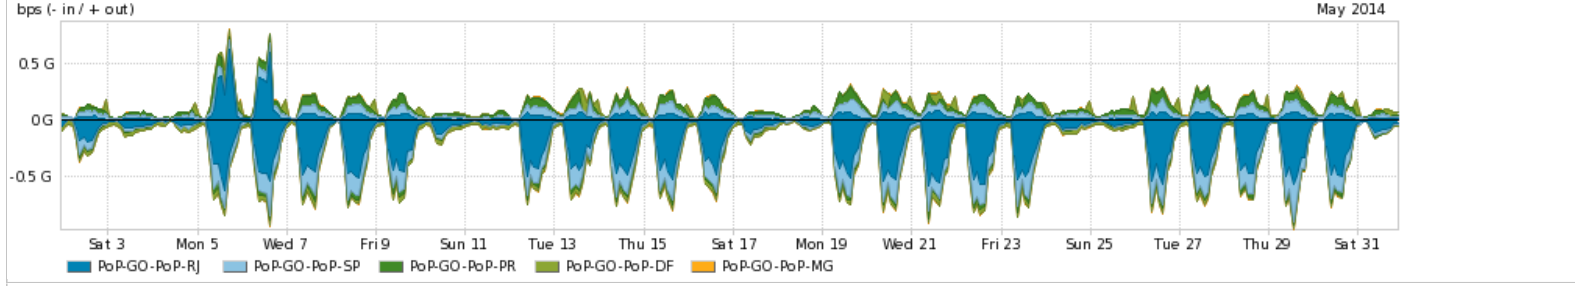

Peakflow SP was unable to complete your query. Your deployment may be at or above the recommended capacity levels.

Os gráficos apresentados neste relatório de tráfego estão em formato stack, o que significa que seu valor é uma composição da soma dos componentes listados nas legendas localizadas logo abaixo dos gráficos. Os gráficos estão em "bps x tempo" e possuem dois eixos verticais, Out (positivo) e In (negativo).
 A primeira coluna da tabela define o ponto de referência para entendimento dos valores de In e Out.
 A contabilização do tráfego é sob o ponto de vista do AS da RNP, AS1916.

Utilização do serviço de Internet Commodity pelo PoP-GO

PROFILE	PROFILE	IN	OUT	TOTAL	
<input checked="" type="checkbox"/>	PoP-GO	Internet Commodity	160.20 Mbps	82.17 Mbps	242.38 Mbps

Utilização das trocas de tráfego comerciais no Brasil pelo PoP-GO/h1>

PROFILE	PROFILE	IN	OUT	TOTAL	
<input checked="" type="checkbox"/>	PoP-GO	Parceiros	136.40 Mbps	60.21 Mbps	196.60 Mbps

Utilização do serviço de Internet acadêmica internacional pelo PoP-GO

PROFILE	PROFILE	IN	OUT	TOTAL	
<input checked="" type="checkbox"/>	PoP-GO	Internet Acadêmica	1.09 Mbps	282.52 Kbps	1.37 Mbps

Interesse de tráfego do PoP-GO com os outros PoPs da RNP

Average | Max | PCT95

PROFILE	PROFILE	IN	OUT	TOTAL
<input checked="" type="checkbox"/>	PoP-GO	PoP-RJ	177.99 Mbps	208.16 Mbps
<input checked="" type="checkbox"/>	PoP-GO	PoP-SP	66.87 Mbps	108.77 Mbps
<input checked="" type="checkbox"/>	PoP-GO	PoP-PR	12.43 Mbps	50.62 Mbps
<input checked="" type="checkbox"/>	PoP-GO	PoP-DF	29.93 Mbps	43.46 Mbps
<input checked="" type="checkbox"/>	PoP-GO	PoP-MG	2.00 Mbps	3.67 Mbps
<input type="checkbox"/>	PoP-GO	PoP-RS	1.06 Mbps	2.24 Mbps
<input type="checkbox"/>	PoP-GO	PoP-SC	822.72 Kbps	1.83 Mbps
<input type="checkbox"/>	PoP-GO	PoP-CE	912.44 Kbps	1.19 Mbps
<input type="checkbox"/>	PoP-GO	PoP-ES	330.43 Kbps	706.82 Kbps
<input type="checkbox"/>	PoP-GO	PoP-RN	269.89 Kbps	623.74 Kbps