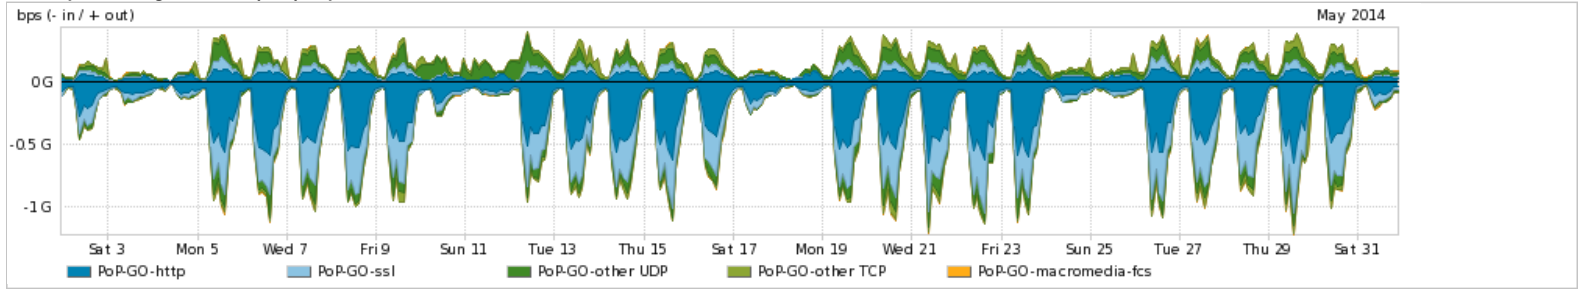

Distribuição do tráfego do PoP-GO por aplicação (análise em camada 3 e 4)

Average | Max | PCT95

PROFILE	APPLICATION	IN	OUT	TOTAL	
☒	PoP-GO	http	205.98 Mbps	49.52 Mbps	255.51 Mbps
☒	PoP-GO	ssl	119.08 Mbps	23.59 Mbps	142.67 Mbps
☒	PoP-GO	other UDP	31.63 Mbps	51.29 Mbps	82.92 Mbps
☒	PoP-GO	other TCP	17.31 Mbps	30.32 Mbps	47.63 Mbps
☐	PoP-GO	sccp	146.20 Kbps	8.81 Mbps	8.96 Mbps