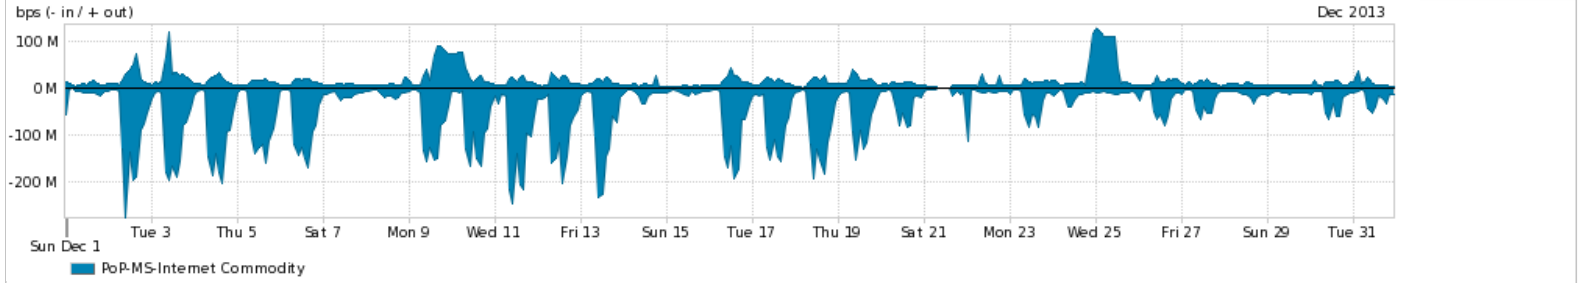

Os gráficos apresentados neste relatório de tráfego estão em formato *stack*, o que significa que seu valor é uma composição da soma dos componentes listados nas legendas localizadas logo abaixo dos gráficos. Os gráficos estão em "bps x tempo" e possuem dois eixos verticais, Out (positivo) e In (negativo).

A primeira coluna da tabela define o ponto de referência para entendimento dos valores de In e Out.

A contabilização do tráfego é sob o ponto de vista do AS da RNP, AS1916.

Legenda:

PoP - Ponto de presença da RNP

ASN - Número do sistema autônomo

Profile - Objeto gerenciável definido arbitrariamente no Peakflow através de diversos parâmetros (ex: bloco cidr, peer-as, as-path, bgp community, interface, etc)

Utilização do serviço de Internet Commodity pelo PoP-MS