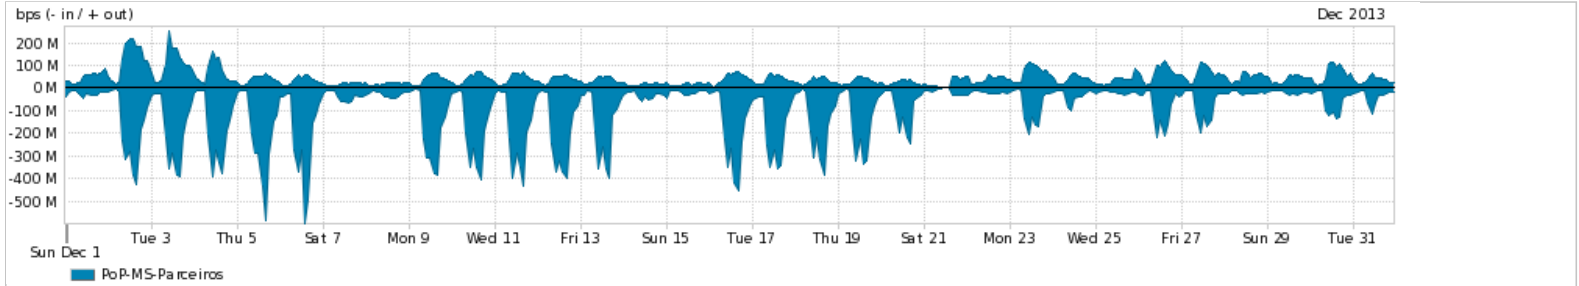

Os gráficos apresentados neste relatório de tráfego estão em formato *stack*, o que significa que seu valor é uma composição da soma dos componentes listados nas legendas localizadas logo abaixo dos gráficos. Os gráficos estão em "bps x tempo" e possuem dois eixos verticais, Out (positivo) e In (negativo).

ASN - Número do sistema autônomo

Profile - Objeto gerenciável definido arbitrariamente no Peakflow através de diversos parâmetros (ex: bloco cidr, peer-as, as-path, bgp community, interface, etc)

Utilização do serviço de Internet Commodity pelo PoP-MS

Average | Max | PCT95

PROFILE	PROFILE	IN	OUT	TOTAL	
<input checked="" type="checkbox"/>	PoP-MS	Internet Commodity	48.47 Mbps	15.89 Mbps	64.36 Mbps

Utilização das trocas de tráfego comerciais no Brasil pelo PoP-MS