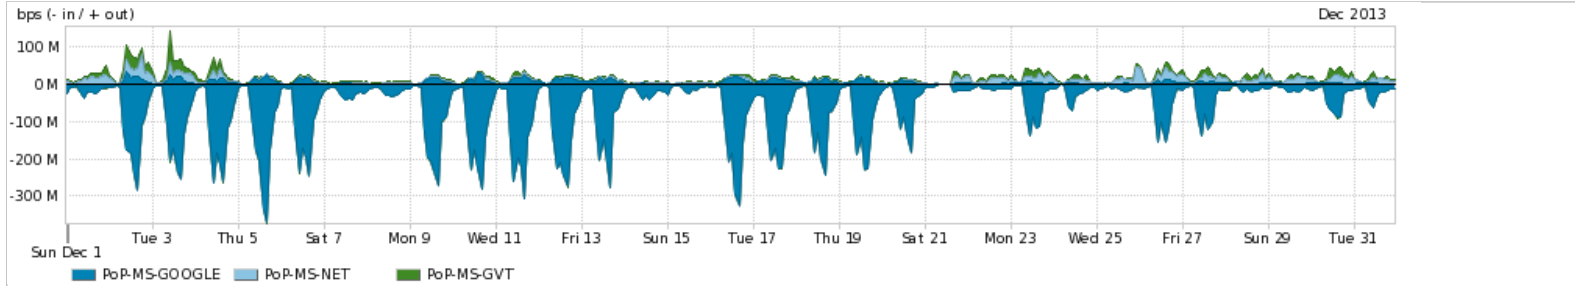

Average | Max | PCT95

PROFILE	PROFILE	IN	OUT	TOTAL	
<input checked="" type="checkbox"/>	PoP-MS	Parceiros	101.56 Mbps	43.55 Mbps	145.11 Mbps

Utilização do serviço de Internet acadêmica internacional pelo PoP-MS

Average | Max | PCT95

PROFILE	PROFILE	IN	OUT	TOTAL	
<input checked="" type="checkbox"/>	PoP-MS	Internet Acadêmica	731.61 Kbps	415.48 Kbps	1.15 Mbps

Redes (AS's de origem) mais acessadas pelo PoP-MS

Average | Max | PCT95