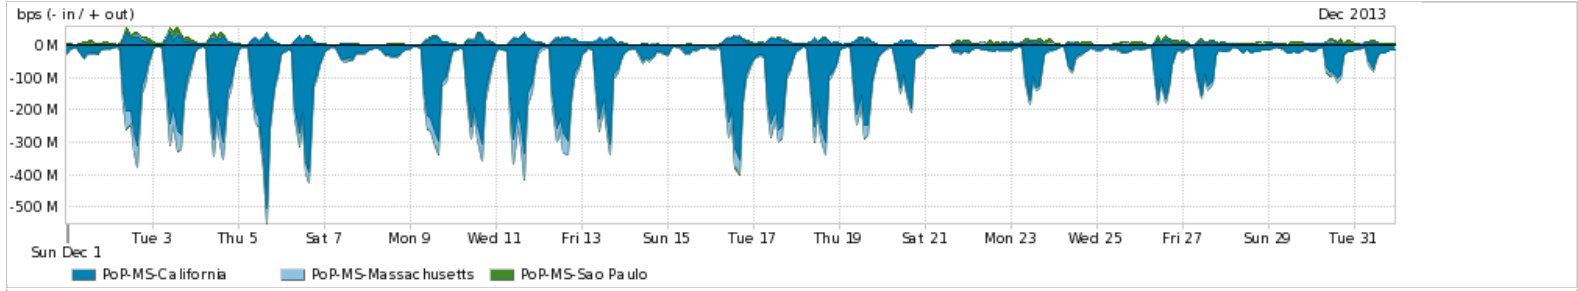

Distribuição do tráfego do PoP-MS por estado, província ou similar

Average | Max | PCT95

PROFILE	REGION	IN	OUT	TOTAL	
☒	PoP-MS	California	73.28 Mbps	6.86 Mbps	80.15 Mbps
☒	PoP-MS	Massachusetts	12.05 Mbps	757.76 Kbps	12.81 Mbps
☐	PoP-MS	Washington	2.75 Mbps	1.71 Mbps	4.47 Mbps
☒	PoP-MS	Sao Paulo	613.38 Kbps	3.18 Mbps	3.79 Mbps
☐	PoP-MS	New Jersey	2.80 Mbps	625.26 Kbps	3.42 Mbps
☐	PoP-MS	Distrito Federal	981.42 Kbps	1.86 Mbps	2.85 Mbps
☐	PoP-MS	Wisconsin	2.26 Mbps	34.75 Kbps	2.29 Mbps
☐	PoP-MS	Texas	2.03 Mbps	212.08 Kbps	2.24 Mbps
☐	PoP-MS	Warminko-Mazurskie	216.00 bps	2.24 Mbps	2.24 Mbps
☐	PoP-MS	Illinois	1.96 Mbps	81.55 Kbps	2.05 Mbps
☐	PoP-MS	Arizona	1.65 Mbps	34.21 Kbps	1.68 Mbps
☐	PoP-MS	District of Columbia	1.38 Mbps	101.74 Kbps	1.49 Mbps
☐	PoP-MS	Rio de Janeiro	515.32 Kbps	962.57 Kbps	1.48 Mbps
☐	PoP-MS	Georgia	1.44 Mbps	16.02 Kbps	1.45 Mbps
☐	PoP-MS	Colorado	1.31 Mbps	44.68 Kbps	1.35 Mbps