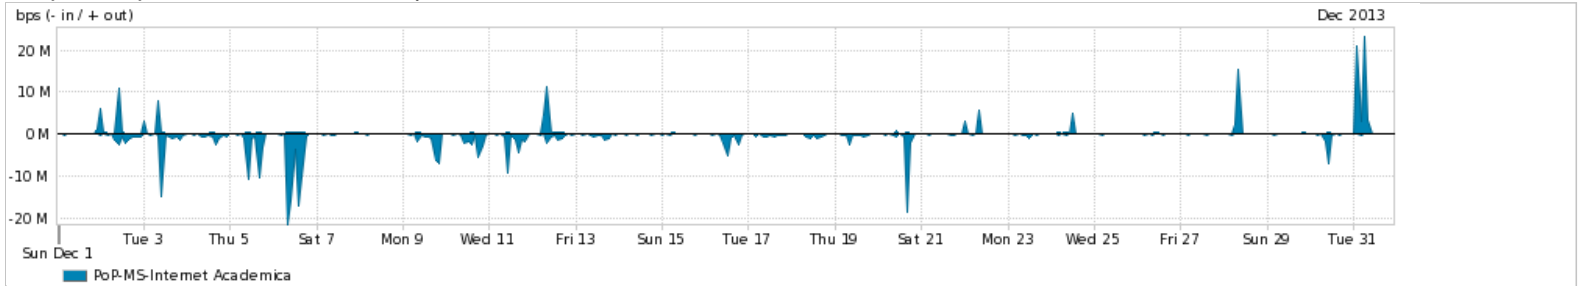

ASN - Número do sistema autônomo

Profile - Objeto gerenciável definido arbitrariamente no Peakflow através de diversos parâmetros (ex: bloco cidr, peer-as, as-path, bgp community, interface, etc)

Utilização do serviço de Internet Commodity pelo PoP-MS

Average | Max | PCT95

PROFILE	PROFILE	IN	OUT	TOTAL	
<input checked="" type="checkbox"/>	PoP-MS	Internet Commodity	48.47 Mbps	15.89 Mbps	64.36 Mbps

Utilização das trocas de tráfego comerciais no Brasil pelo PoP-MS

Average | Max | PCT95

PROFILE	PROFILE	IN	OUT	TOTAL	
<input checked="" type="checkbox"/>	PoP-MS	Parceiros	101.56 Mbps	43.55 Mbps	145.11 Mbps

Utilização do serviço de Internet acadêmica internacional pelo PoP-MS