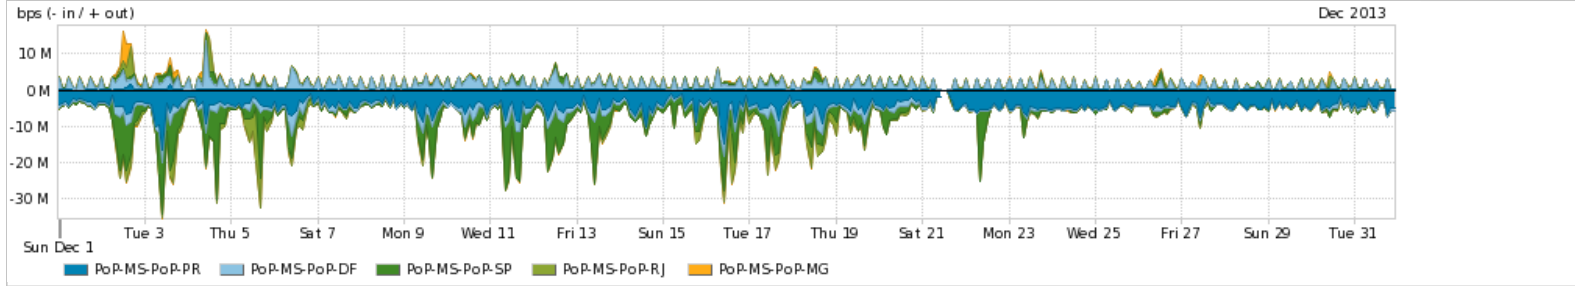

Interesse de tráfego do PoP-MS com os outros PoPs da RNP

Average | Max | PCT95

PROFILE	PROFILE	IN	OUT	TOTAL	
☒	PoP-MS	PoP-PR	4.29 Mbps	118.78 Kbps	4.40 Mbps
☒	PoP-MS	PoP-DF	984.23 Kbps	1.49 Mbps	2.47 Mbps
☒	PoP-MS	PoP-SP	2.24 Mbps	213.64 Kbps	2.45 Mbps
☒	PoP-MS	PoP-RJ	561.06 Kbps	249.82 Kbps	810.88 Kbps
☐	PoP-MS	PoP-SC	187.67 Kbps	127.27 Kbps	314.93 Kbps
☐	PoP-MS	PoP-RS	95.23 Kbps	132.62 Kbps	227.85 Kbps
☒	PoP-MS	PoP-MG	44.32 Kbps	127.73 Kbps	172.05 Kbps
☐	PoP-MS	PoP-GO	49.25 Kbps	76.01 Kbps	125.26 Kbps
☐	PoP-MS	PoP-PE	13.53 Kbps	70.84 Kbps	84.37 Kbps
☐	PoP-MS	PoP-CE	10.03 Kbps	45.87 Kbps	55.89 Kbps