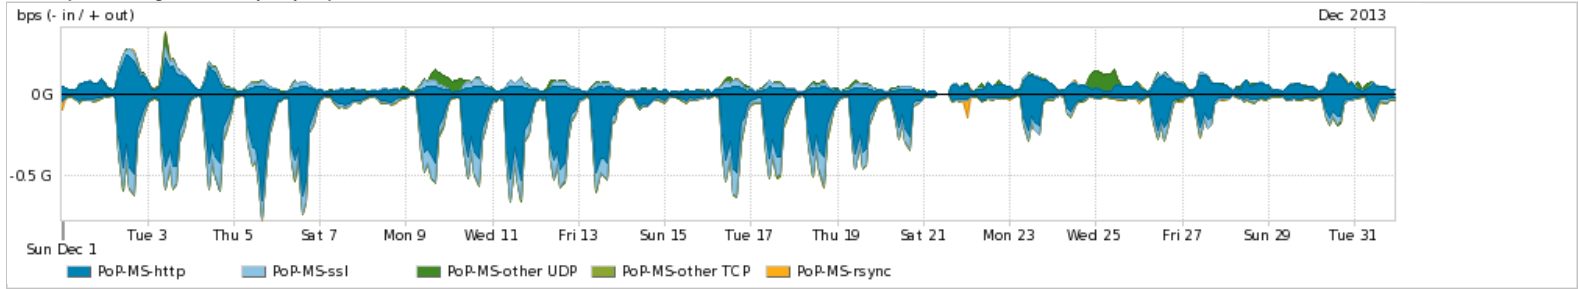

Distribuição do tráfego do PoP-MS por aplicação (análise em camada 3 e 4)

Average | Max | PCT95

PROFILE	APPLICATION	IN	OUT	TOTAL	
☒	PoP-MS	http	114.24 Mbps	42.52 Mbps	156.75 Mbps
☒	PoP-MS	ssl	32.70 Mbps	10.24 Mbps	42.94 Mbps
☒	PoP-MS	other UDP	1.21 Mbps	7.13 Mbps	8.34 Mbps
☒	PoP-MS	other TCP	6.75 Mbps	900.74 Kbps	7.65 Mbps
☐	PoP-MS	macromedia-fcs	2.12 Mbps	70.98 Kbps	2.19 Mbps