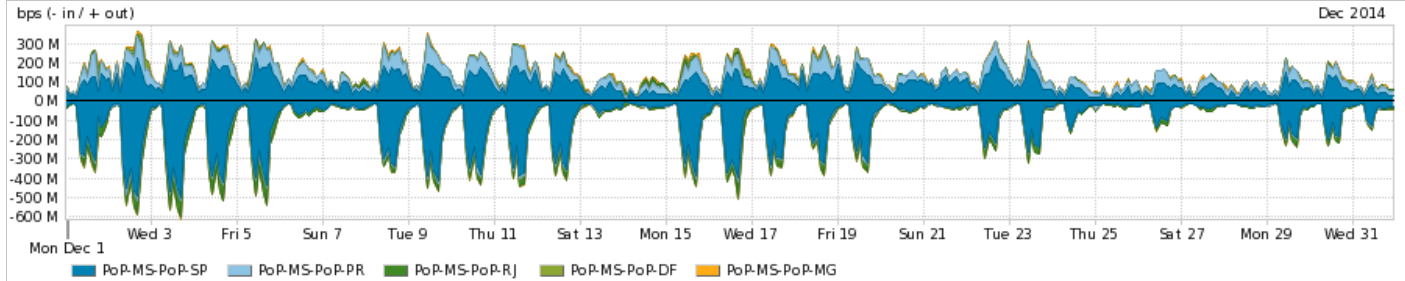

Interesse de tráfego do PoP-MS com os outros PoPs da RNP

Average | Max | PCT95

PROFILE	PROFILE	IN	OUT	TOTAL
☒	PoP-MS	PoP-SP	102.87 Mbps	90.07 Mbps
☒	PoP-MS	PoP-PR	5.14 Mbps	43.17 Mbps
☒	PoP-MS	PoP-RJ	16.47 Mbps	2.72 Mbps
☒	PoP-MS	PoP-DF	2.41 Mbps	4.29 Mbps
☒	PoP-MS	PoP-MG	182.10 Kbps	4.70 Mbps
☐	PoP-MS	PoP-RS	786.09 Kbps	3.00 Mbps
☐	PoP-MS	PoP-CE	119.15 Kbps	919.02 Kbps
☐	PoP-MS	PoP-SC	128.54 Kbps	883.35 Kbps
☐	PoP-MS	PoP-PE	22.05 Kbps	672.47 Kbps
☐	PoP-MS	PoP-PA	16.80 Kbps	593.86 Kbps