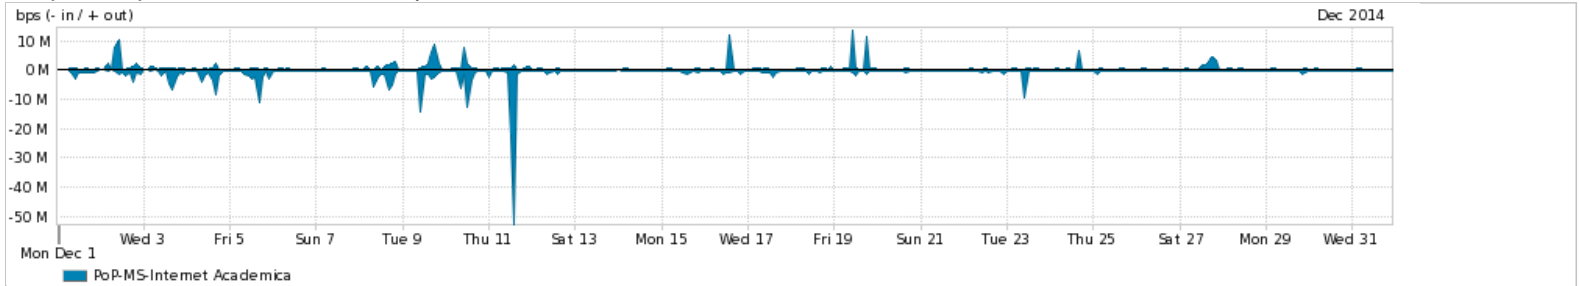

Os gráficos apresentados neste relatório de tráfego estão em formato stack, o que significa que seu valor é uma composição da soma dos componentes listados nas legendas localizadas logo abaixo dos gráficos. Os gráficos estão em "bps x tempo" e possuem dois eixos verticais, Out (positivo) e In (negativo).

Average | Max | PCT95

PROFILE	PROFILE	IN	OUT	TOTAL	
<input checked="" type="checkbox"/>	PoP-MS	Internet Commodity	47.58 Mbps	386.03 Mbps	433.60 Mbps

Utilização das trocas de tráfego comerciais no Brasil pelo PoP-MS

Average | Max | PCT95

PROFILE	PROFILE	IN	OUT	TOTAL	
<input checked="" type="checkbox"/>	PoP-MS	Parceiros	150.53 Mbps	194.04 Mbps	344.57 Mbps

Utilização do serviço de Internet acadêmica internacional pelo PoP-MS