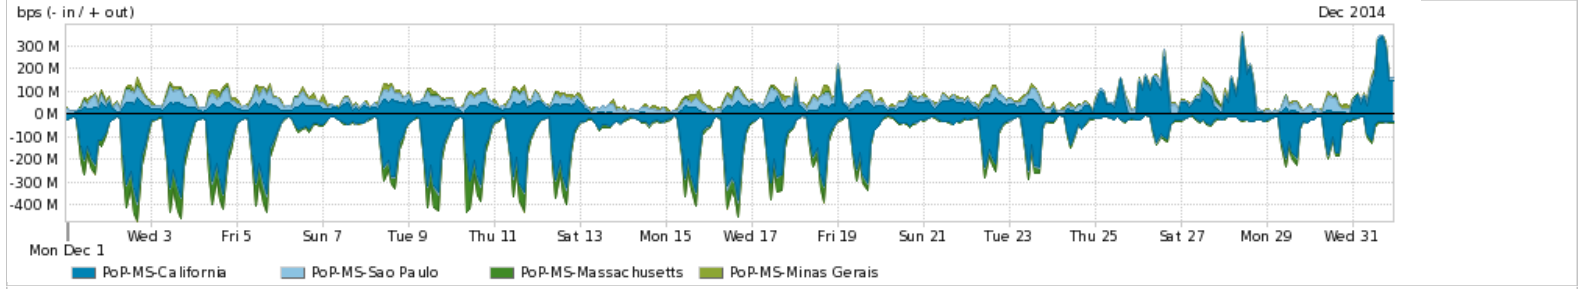

Distribuição do tráfego do PoP-MS por estado, província ou similar

Average | Max | PCT95

PROFILE	REGION	IN	OUT	TOTAL	
☒	PoP-MS	California	91.32 Mbps	40.50 Mbps	131.82 Mbps
☐	PoP-MS	Xinjiang	996.00 bps	53.65 Mbps	53.65 Mbps
☐	PoP-MS	Guangdong	10.56 Kbps	51.55 Mbps	51.56 Mbps
☐	PoP-MS	Zhejiang	15.25 Kbps	48.97 Mbps	48.99 Mbps
☐	PoP-MS	Texas	3.64 Mbps	29.11 Mbps	32.75 Mbps
☐	PoP-MS	Shandong	2.72 Kbps	29.03 Mbps	29.04 Mbps
☒	PoP-MS	Sao Paulo	2.45 Mbps	24.74 Mbps	27.19 Mbps
☐	PoP-MS	Hunan	15.46 Kbps	19.08 Mbps	19.09 Mbps
☒	PoP-MS	Massachusetts	18.04 Mbps	951.80 Kbps	18.99 Mbps
☐	PoP-MS	Beijing	127.81 Kbps	14.54 Mbps	14.67 Mbps
☐	PoP-MS	New Jersey	586.58 Kbps	11.04 Mbps	11.63 Mbps
☐	PoP-MS	Noord-Holland	774.93 Kbps	9.65 Mbps	10.43 Mbps
☐	PoP-MS	Fujian	1.22 Kbps	8.88 Mbps	8.88 Mbps
☒	PoP-MS	Minas Gerais	159.88 Kbps	8.36 Mbps	8.52 Mbps
☐	PoP-MS	Jiangsu	13.07 Kbps	8.42 Mbps	8.43 Mbps