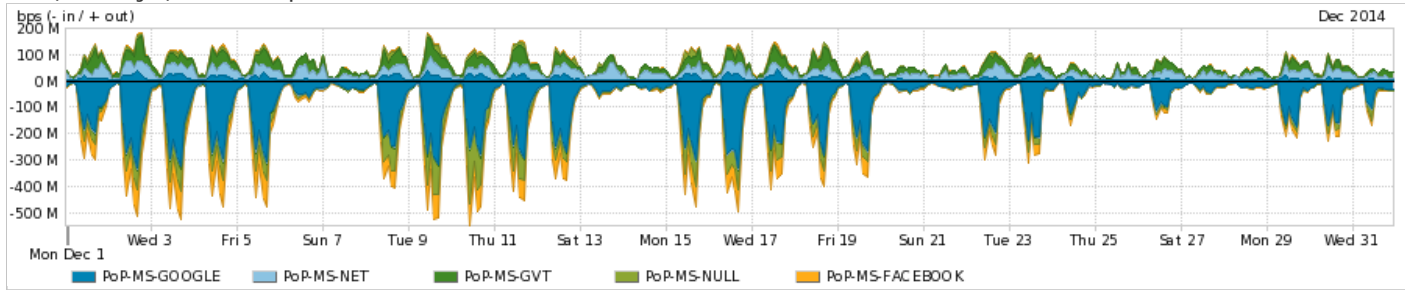

Os gráficos apresentados neste relatório de tráfego estão em formato stack, o que significa que seu valor é uma composição da soma dos componentes listados nas legendas localizadas logo abaixo dos gráficos. Os gráficos estão em "bps x tempo" e possuem dois eixos verticais, Out (positivo) e In (negativo).

Average | Max | PCT95

PROFILE	PROFILE	IN	OUT	TOTAL	
<input checked="" type="checkbox"/>	PoP-MS	Internet Commodity	47.58 Mbps	386.03 Mbps	433.60 Mbps

Utilização das trocas de tráfego comerciais no Brasil pelo PoP-MS

Average | Max | PCT95

PROFILE	PROFILE	IN	OUT	TOTAL	
<input checked="" type="checkbox"/>	PoP-MS	Parceiros	150.53 Mbps	194.04 Mbps	344.57 Mbps

Utilização do serviço de Internet acadêmica internacional pelo PoP-MS

Average | Max | PCT95

PROFILE	PROFILE	IN	OUT	TOTAL	
<input checked="" type="checkbox"/>	PoP-MS	Internet Academica	919.21 Kbps	596.92 Kbps	1.52 Mbps

Redes (AS's de origem) mais acessadas pelo PoP-MS

Average | Max | PCT95