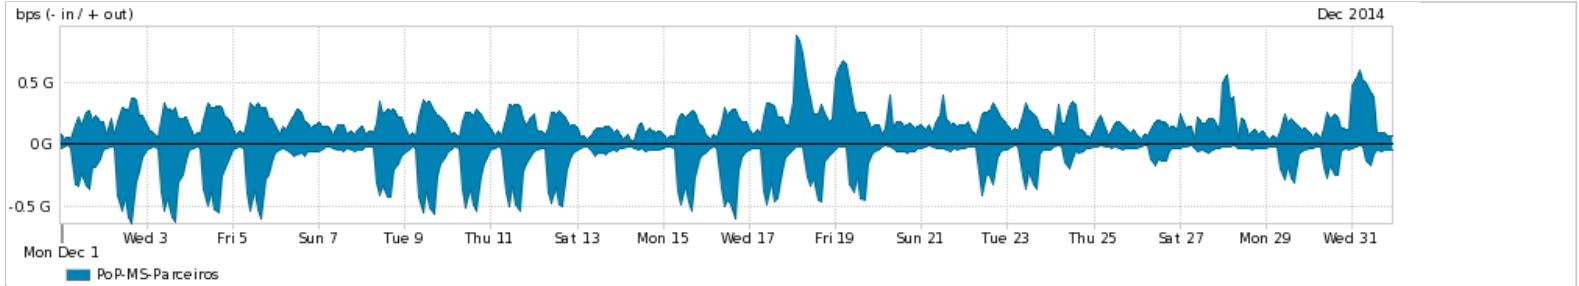

Os gráficos apresentados neste relatório de tráfego estão em formato stack, o que significa que seu valor é uma composição da soma dos componentes listados nas legendas localizadas logo abaixo dos gráficos. Os gráficos estão em "bps x tempo" e possuem dois eixos verticais, Out (positivo) e In (negativo).

ASN - Número do sistema autônomo

Profile - Objeto gerenciável definido arbitrariamente no Peakflow através de diversos parâmetros (ex: bloco cidr, peer-as, as-path, bgp community, interface, etc)

Utilização do serviço de Internet Commodity pelo PoP-MS

Average | Max | PCT95

PROFILE	PROFILE	IN	OUT	TOTAL	
<input checked="" type="checkbox"/>	PoP-MS	Internet Commodity	47.58 Mbps	386.03 Mbps	433.60 Mbps

Utilização das trocas de tráfego comerciais no Brasil pelo PoP-MS