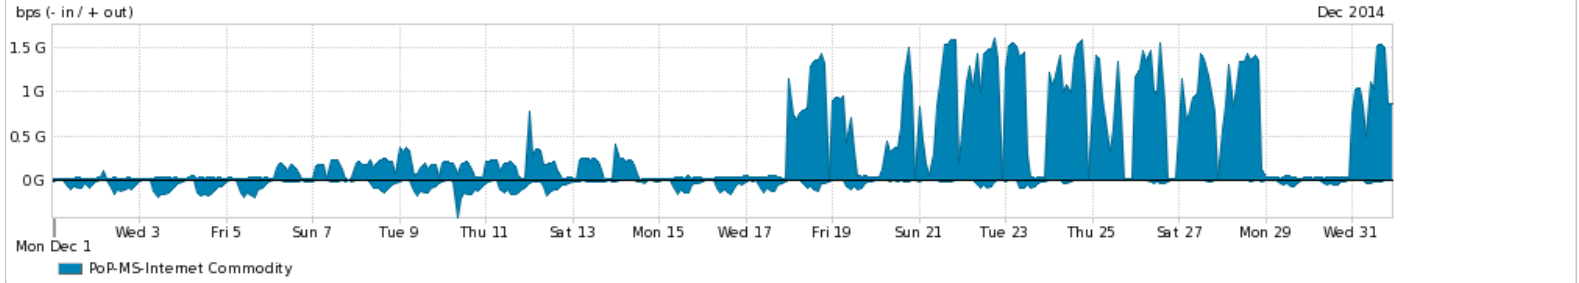

Os gráficos apresentados neste relatório de tráfego estão em formato stack, o que significa que seu valor é uma composição da soma dos componentes listados nas legendas localizadas logo abaixo dos gráficos. Os gráficos estão em "bps x tempo" e possuem dois eixos verticais, Out (positivo) e In (negativo).

A primeira coluna da tabela define o ponto de referência para entendimento dos valores de In e Out.

A contabilização do tráfego é sob o ponto de vista do AS da RNP, AS1916.

Legenda:

PoP - Ponto de presença da RNP

Parceiros - Provedores comerciais que a RNP mantém acordos de troca de tráfego

Internet Acadêmica - Acesso às redes acadêmicas internacionais, serviço atualmente provido pela RedClara

Internet commodity - Acesso pago à Internet global que é oferecido gratuitamente pela RNP aos seus clientes

ASN - Número do sistema autônomo

Profile - Objeto gerenciável definido arbitrariamente no Peakflow através de diversos parâmetros (ex: bloco cidr, peer-as, as-path, bgp community, interface, etc)

Utilização do serviço de Internet Commodity pelo PoP-MS