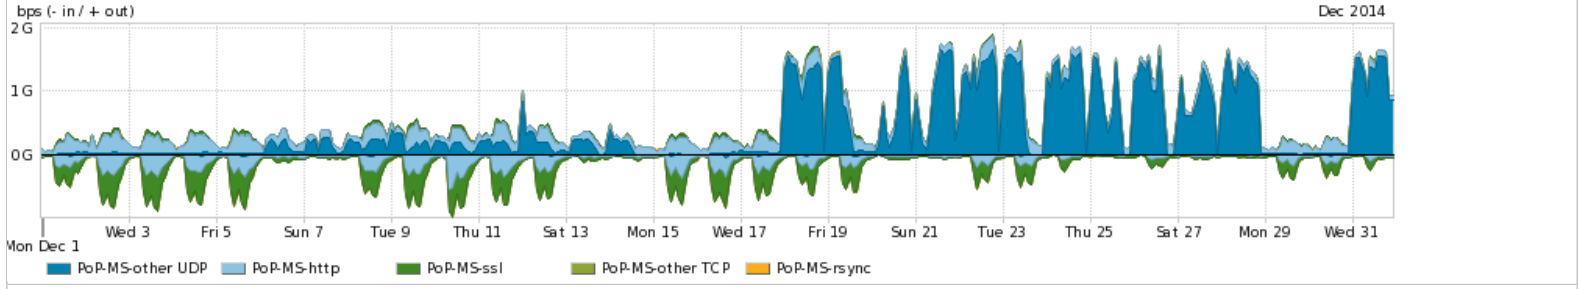

Distribuição do tráfego do PoP-MS por aplicação (análise em camada 3 e 4)

Average | Max | PCT95

PROFILE	APPLICATION	IN	OUT	TOTAL	
☒	PoP-MS	other UDP	4.90 Mbps	415.32 Mbps	420.22 Mbps
☒	PoP-MS	http	84.93 Mbps	144.66 Mbps	229.59 Mbps
☒	PoP-MS	ssl	126.52 Mbps	15.07 Mbps	141.59 Mbps
☐	PoP-MS	afs	270.00 bps	6.30 Mbps	6.30 Mbps
☒	PoP-MS	other TCP	3.33 Mbps	1.30 Mbps	4.63 Mbps